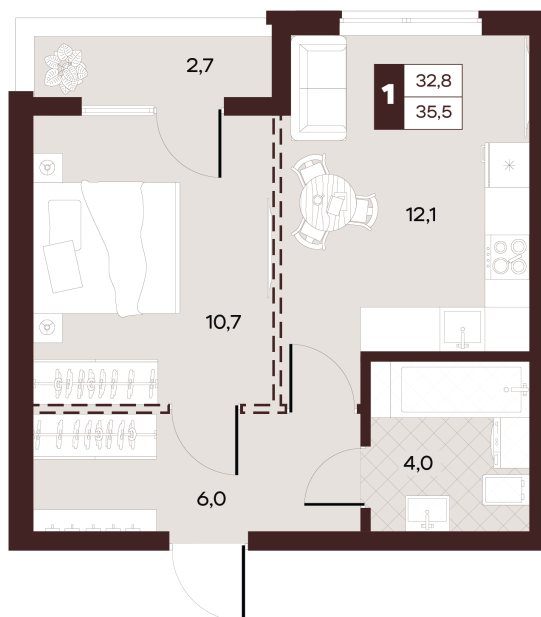

Номер: 269

1 комнатная 35.5 м²

Отсканируйте QR-код и
смотрите на сайте
творчество.рф

18 130 000 руб.

В ипотеку от 76 835 руб.

Проект	Луиджи	Корпус	10 Литера
Этаж	3	Секция	4
Сдача	4 кв. 2028		

16.06.2026 14:55 (Мск)

Не является публичной офертой, цена может быть скорректирована.
Информация взята с сайта «творчество.рф».

На этаже 3

1 комнатная 35.5 м²

16.06.2026 14:55 (Мск)

Не является публичной офертой, цена может быть скорректирована.
Информация взята с сайта «творчество.рф».