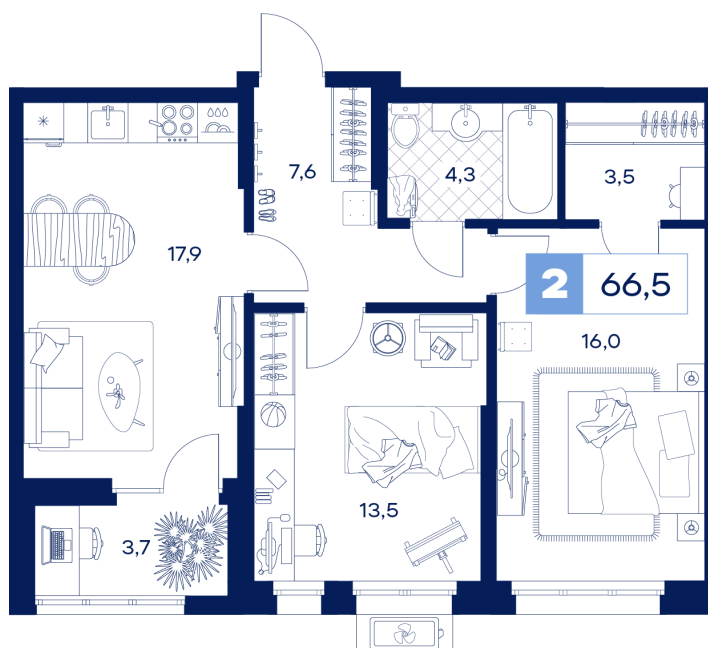

Номер: 125

Отсканируйте QR-код и
смотрите на сайте
творчество.рф

2 комнатная 66.5 м²

10 150 000 руб.

В ипотеку от 30 334 руб.

White Box

Мастер-спальня

Кухня-гостиная

Корпус

Дом Нойферта

Этаж

5

Секция

2

Сдача

1 кв. 2026

23.11.2024, 08:11

Не является публичной офертой, цена может быть скорректирована. Информация взята с сайта «творчество.рф»

На этаже 5

2 комнатная 66.5 м²

23.11.2024, 08:11

Не является публичной офертой, цена может быть скорректирована. Информация взята с сайта «творчество.рф»