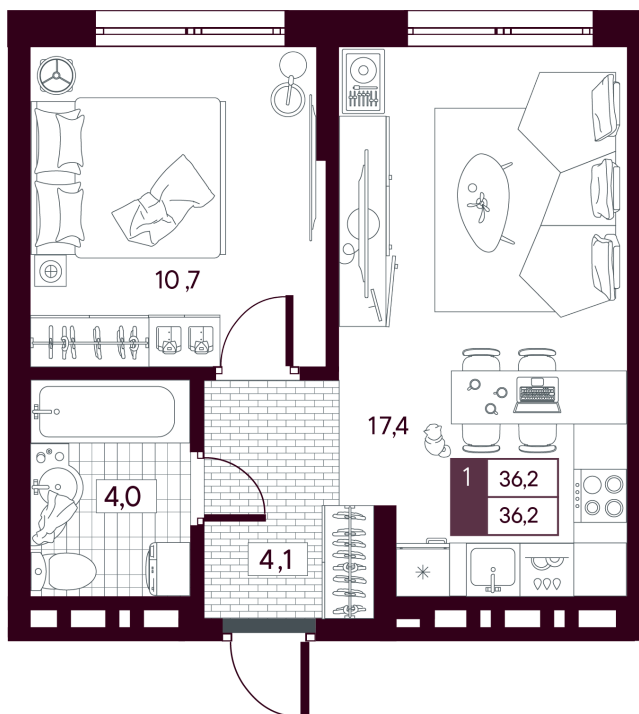

Номер: 569

Отсканируйте QR-код и
смотрите на сайте
творчество.рф

1 комнатная 36.15 м²

6 570 000 руб.

5 913 000 руб.

В ипотеку от 14 018 руб.

Скидка при полной оплате - 10%

Предчистовая отделка

На рощу

Проект	МАКС	Корпус	МАКС ГП 3.2 (1 оч.)
Этаж	10	Секция	1
Сдача	4 кв. 2027		

28.04.2026 18:12 (Мск)

Не является публичной офертой, цена может быть скорректирована. Информация взята с сайта «творчество.рф»

На этаже 10

1 комнатная 36.15 м²

28.04.2026 18:12 (Мск)

Не является публичной офертой, цена может быть скорректирована. Информация взята с сайта «творчество.рф»

На генплане МАКС ГП 3.2 (1 оч.)

1 комнатная 36.15 м²