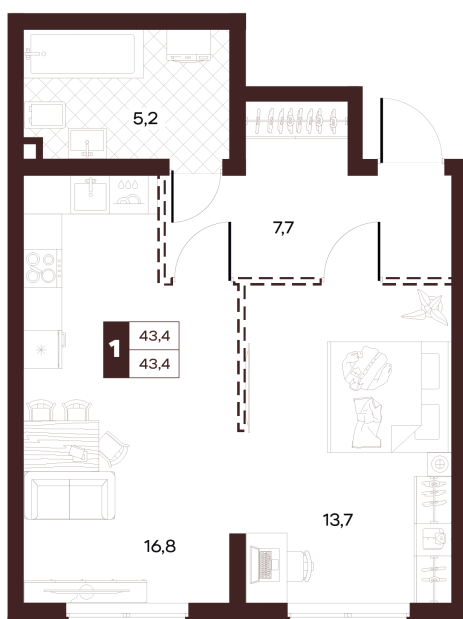

Номер: 146

1 комнатная 43.38 м²

Отсканируйте QR-код и
смотрите на сайте
творчество.рф

24 330 000 руб.

В ипотеку от 103 110 руб.

Проект	Луиджи	Корпус	10 Литера
Этаж	13	Секция	2
Сдача	4 кв. 2028		

16.06.2026 15:40 (Мск)

Не является публичной офертой, цена может быть скорректирована.
Информация взята с сайта «творчество.рф».

На этаже 13

1 комнатная 43.38 м²

Секция БС3
2 этаж

16.06.2026 15:40 (Мск)

Не является публичной офертой, цена может быть скорректирована.
Информация взята с сайта «творчество.рф».