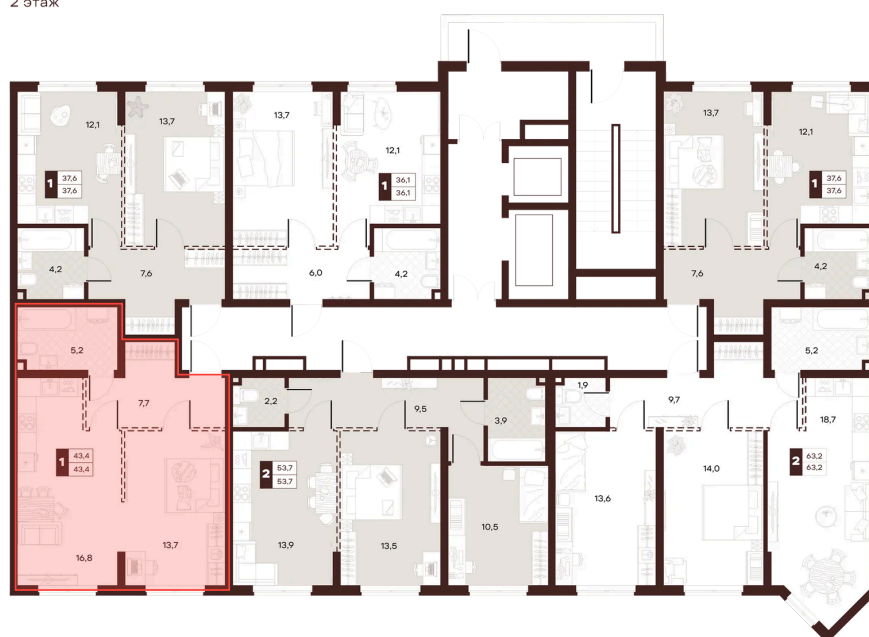

Номер: 146

1 комнатная 43.38 м²

Отсканируйте QR-код и
смотрите на сайте
творчество.рф

24 330 000 руб.

В ипотеку от 103 110 руб.

Проект	Луиджи	Корпус	10 Литера
Этаж	13	Секция	2
Сдача	4 кв. 2028		

16.06.2026 15:40 (Мск)

Не является публичной офертой, цена может быть скорректирована.
Информация взята с сайта «творчество.рф».

На этаже 13

1 комнатная 43.38 м²

Секция БС3
2 этаж

16.06.2026 15:40 (Мск)

Не является публичной офертой, цена может быть скорректирована.
Информация взята с сайта «творчество.рф».