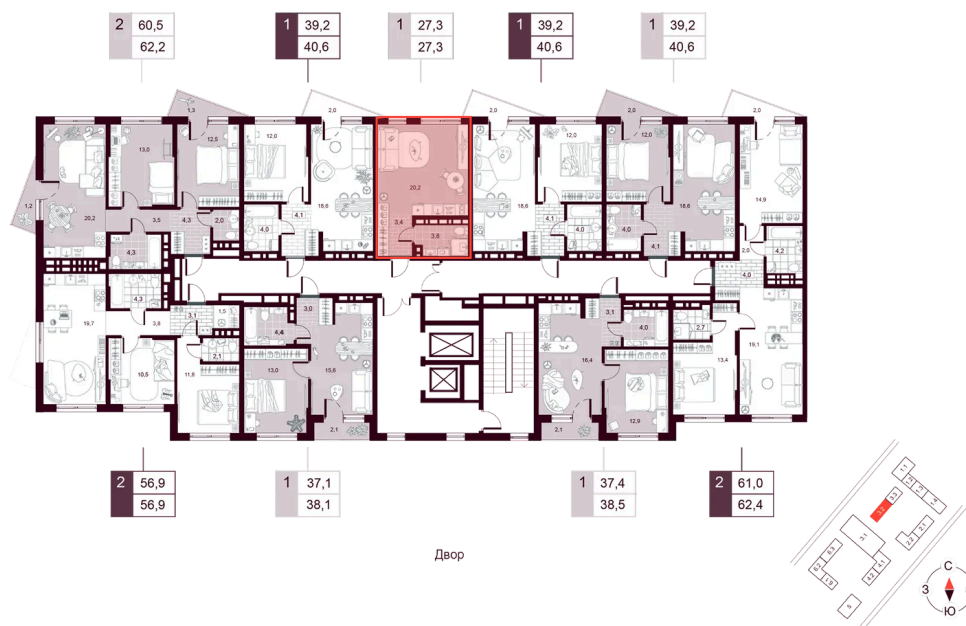

На рощу

Проект	МАКС	Корпус	МАКС ГП 3.2 (1 оч.)
Этаж	5	Секция	1
Сдача	4 кв. 2027		

11.04.2026 17:26 (Мск)

Не является публичной офертой, цена может быть скорректирована. Информация взята с сайта «творчество.рф»

На этаже 5

Студия 27.26 м²

11.04.2026 17:26 (Мск)

Не является публичной офертой, цена может быть скорректирована. Информация взята с сайта «творчество.рф»

На генплане МАКС ГП 3.2 (1 оч.)

Студия 27.26 м²

11.04.2026 17:26 (Мск)