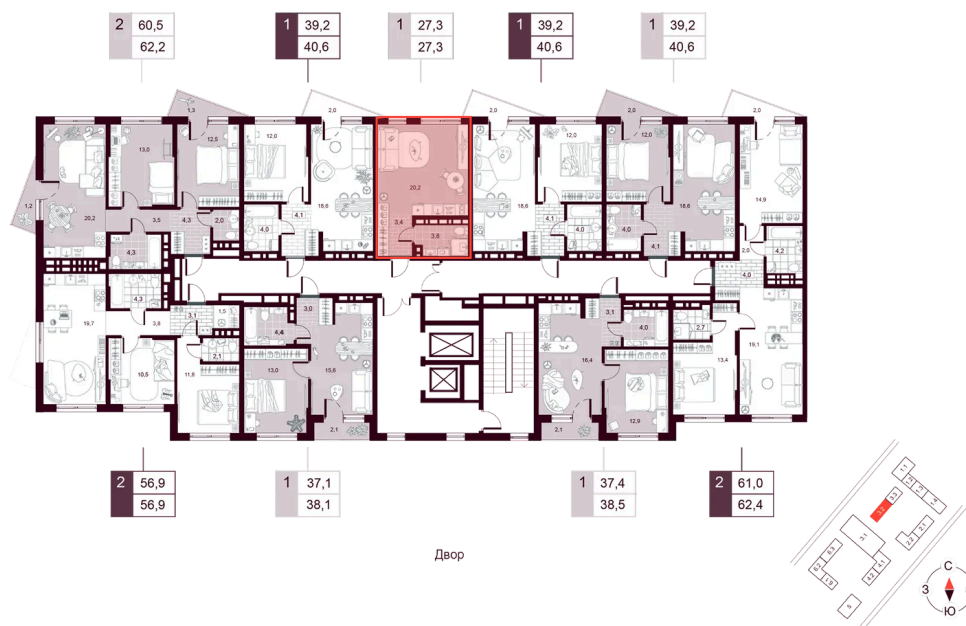

На рошу

Проект	МАКС	Корпус	МАКС ГП 3.2 (1 оч.)
Этаж	5	Секция	1
Сдача	4 кв. 2027		

10.07.2026 20:52 (Мск)

Не является публичной офертой, цена может быть скорректирована.
Информация взята с сайта «творчество.рф».

На этаже 5

Студия 27.26 м²

10.07.2026 20:52 (Мск)

Не является публичной офертой, цена может быть скорректирована.
Информация взята с сайта «творчество.рф».

На генплане МАКС ГП 3.2 (1 оч.)

Студия 27.26 м²

10.07.2026 20:52 (Мск)