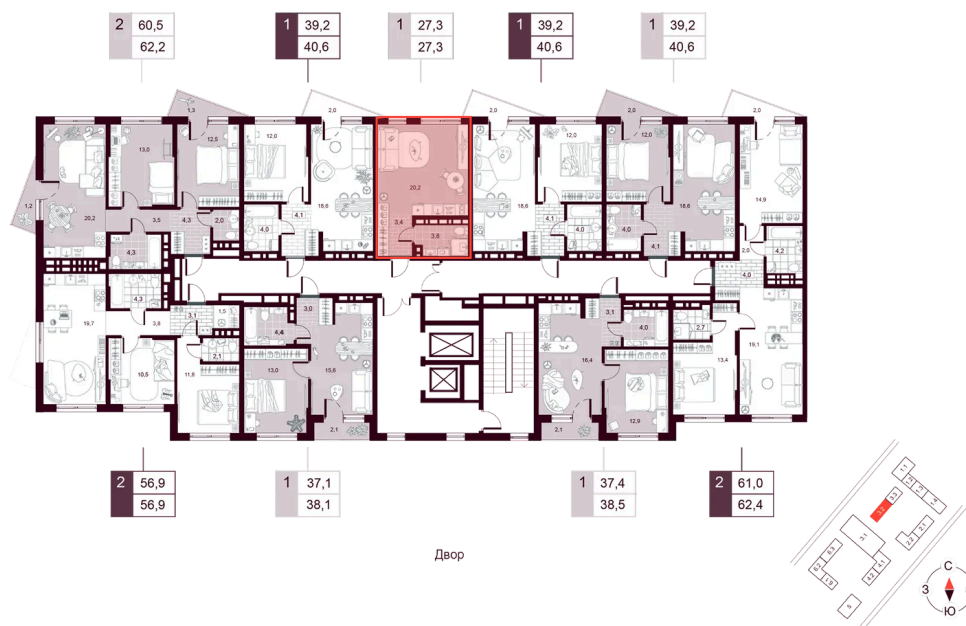

На рощу

| | | | |
|--------|------------|--------|---------------------|
| Проект | МАКС | Корпус | МАКС ГП 3.2 (1 оч.) |
| Этаж | 5 | Секция | 1 |
| Сдача | 4 кв. 2027 | | |

11.04.2026 17:15 (Мск)

Не является публичной офертой, цена может быть скорректирована. Информация взята с сайта «творчество.рф»

На этаже 5

Студия 27.26 м²

11.04.2026 17:15 (Мск)

Не является публичной офертой, цена может быть скорректирована. Информация взята с сайта «творчество.рф»

На генплане МАКС ГП 3.2 (1 оч.)

Студия 27.26 м²

11.04.2026 17:15 (Мск)