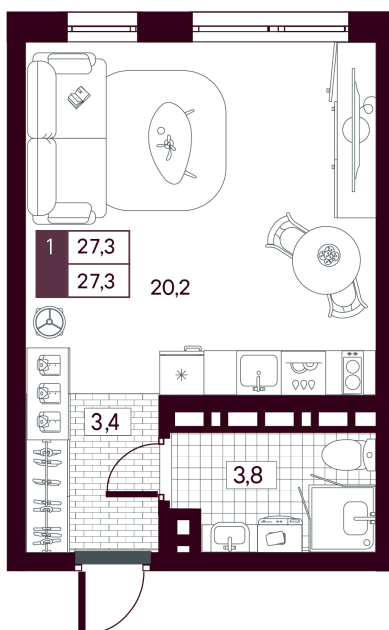

Номер: 522

Студия 27.26 м²

Отсканируйте QR-код и
смотрите на сайте
творчество.рф

~~5 380 000 руб.~~

4 304 000 руб.

В ипотеку **от 10 203 руб.**

Скидка 20 %

Предчистовая отделка

На рошу

Проект	МАКС	Корпус	МАКС ГП 3.2 (1 оч.)
Этаж	5	Секция	1
Сдача	4 кв. 2027		

10.07.2026 20:52 (Мск)

Не является публичной офертой, цена может быть скорректирована.
Информация взята с сайта «творчество.рф».

На этаже 5

Студия 27.26 м²

10.07.2026 20:52 (Мск)

Не является публичной офертой, цена может быть скорректирована.
Информация взята с сайта «творчество.рф».

На генплане МАКС ГП 3.2 (1 оч.)

Студия 27.26 м²

10.07.2026 20:52 (Мск)