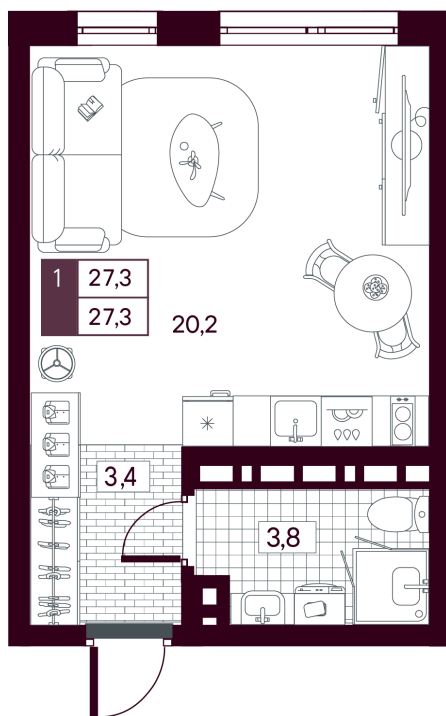

Номер: 522

Студия 27.26 м²

Отсканируйте QR-код и
смотрите на сайте
творчество.рф

~~5 370 000 руб.~~

4 833 000 руб.

В ипотеку **от 11 457 руб.**

Скидка при полной оплате - 10%

Предчистовая отделка

На рощу

Проект	МАКС	Корпус	МАКС ГП 3.2 (1 оч.)
Этаж	5	Секция	1
Сдача	4 кв. 2027		

11.04.2026 17:26 (Мск)

Не является публичной офертой, цена может быть скорректирована. Информация взята с сайта «творчество.рф»

На этаже 5

Студия 27.26 м²

11.04.2026 17:26 (Мск)

Не является публичной офертой, цена может быть скорректирована. Информация взята с сайта «творчество.рф»

На генплане МАКС ГП 3.2 (1 оч.)

Студия 27.26 м²

11.04.2026 17:26 (Мск)