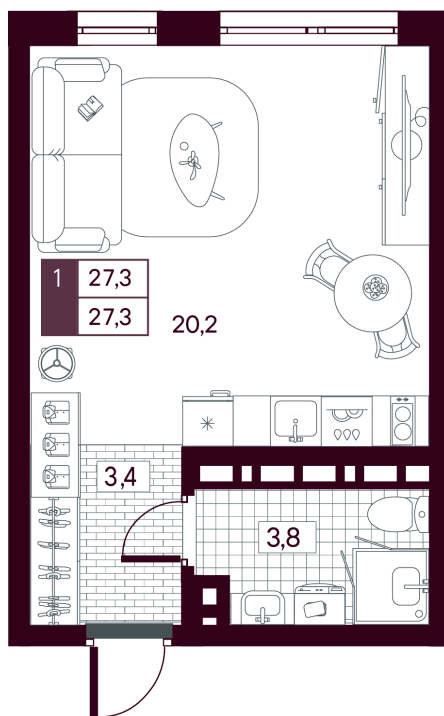

Номер: 522

Студия 27.26 м²

Отсканируйте QR-код и
смотрите на сайте
творчество.рф

~~5 370 000 руб.~~

4 833 000 руб.

В ипотеку **от 11 457 руб.**

Скидка при полной оплате - 10%

Предчистовая отделка

На рощу

| | | | |
|--------|------------|--------|---------------------|
| Проект | МАКС | Корпус | МАКС ГП 3.2 (1 оч.) |
| Этаж | 5 | Секция | 1 |
| Сдача | 4 кв. 2027 | | |

11.04.2026 17:15 (Мск)

Не является публичной офертой, цена может быть скорректирована. Информация взята с сайта «творчество.рф»

На этаже 5

Студия 27.26 м²

11.04.2026 17:15 (Мск)

Не является публичной офертой, цена может быть скорректирована. Информация взята с сайта «творчество.рф»

На генплане МАКС ГП 3.2 (1 оч.)

Студия 27.26 м²

11.04.2026 17:15 (Мск)