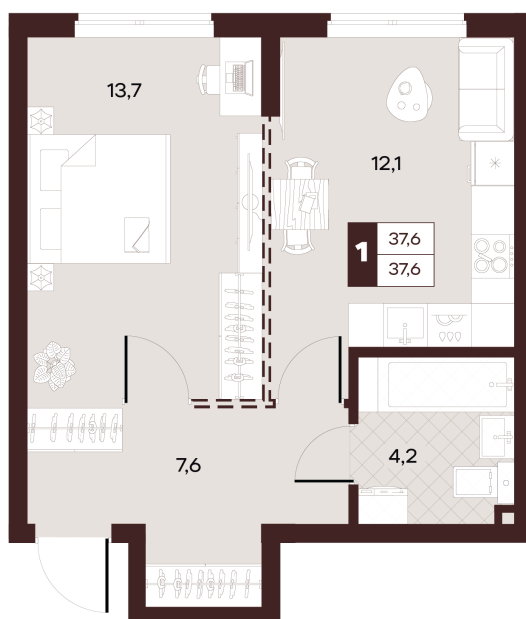

Номер: 234

1 комнатная 37.6 м²

Отсканируйте QR-код и
смотрите на сайте
творчество.рф

21 110 000 руб.

В ипотеку от 89 464 руб.

Проект	Луиджи	Корпус	10 Литера
Этаж	14	Секция	3
Сдача	4 кв. 2028		

16.06.2026 15:39 (Мск)

Не является публичной офертой, цена может быть скорректирована.
Информация взята с сайта «творчество.рф».

На этаже 14

1 комнатная 37.6 м²

Секция БС2
2 этаж

16.06.2026 15:39 (Мск)

Не является публичной офертой, цена может быть скорректирована.
Информация взята с сайта «творчество.рф».