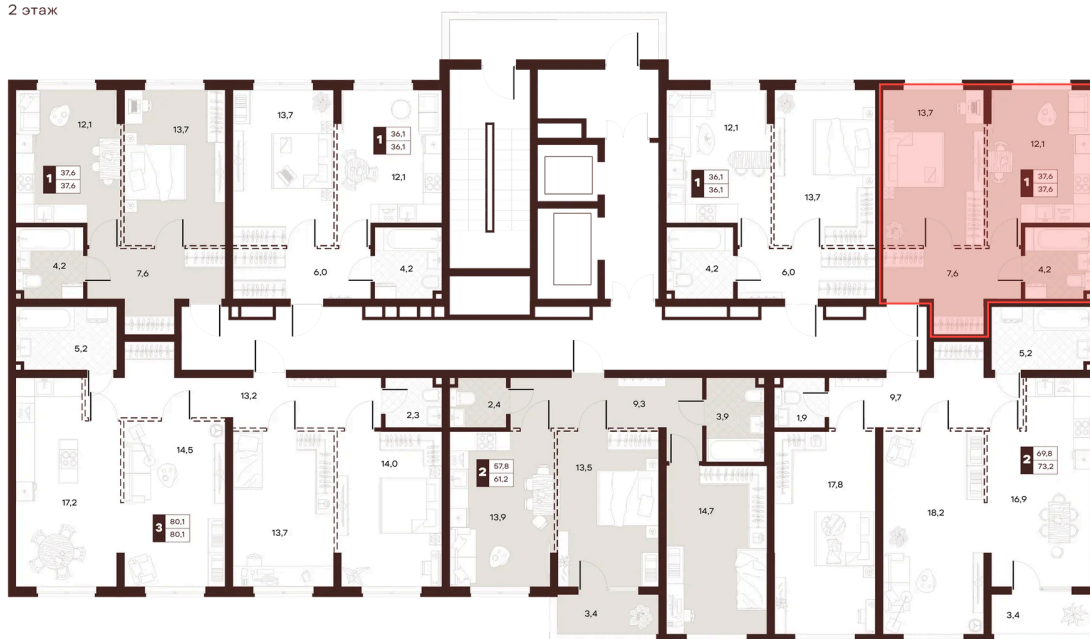

Номер: 234

1 комнатная 37.6 м²

Отсканируйте QR-код и
смотрите на сайте
творчество.рф

21 110 000 руб.

В ипотеку от 89 464 руб.

Проект	Луиджи	Корпус	10 Литера
Этаж	14	Секция	3
Сдача	4 кв. 2028		

16.06.2026 15:39 (Мск)

Не является публичной офертой, цена может быть скорректирована.
Информация взята с сайта «творчество.рф».

На этаже 14

1 комнатная 37.6 м²

Секция БС2
2 этаж

16.06.2026 15:39 (Мск)

Не является публичной офертой, цена может быть скорректирована.
Информация взята с сайта «творчество.рф».