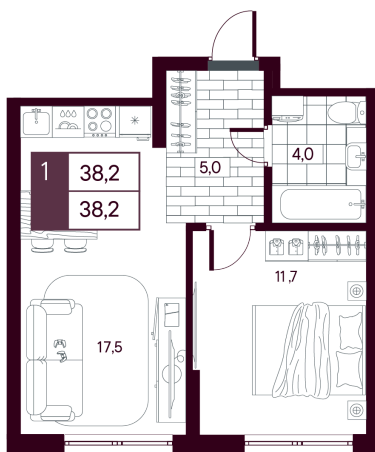

Номер: 128

1 комнатная 38.24 м²

Отсканируйте QR-код и
смотрите на сайте
творчество.рф

~~6 520 000 руб.~~

5 868 000 руб.

В ипотеку от 13 911 руб.

Скидка при полной оплате - 10%

Кладовая в подарок

Предчистовая отделка

Другая секция

Проект	МАКС	Корпус	МАКС ГП 1:1 (1 оч.)
Этаж	14	Секция	1
Сдача	4 кв. 2027		

28.04.2026 18:13 (Мск)

Не является публичной офертой, цена может быть скорректирована. Информация взята с сайта «творчество.рф»

На этаже 14

1 комнатная 38.24 м²

28.04.2026 18:13 (Мск)

Не является публичной офертой, цена может быть скорректирована. Информация взята с сайта «творчество.рф»

На генплане МАКС ГП 1.1 (1 оч.)

1 комнатная 38.24 м²