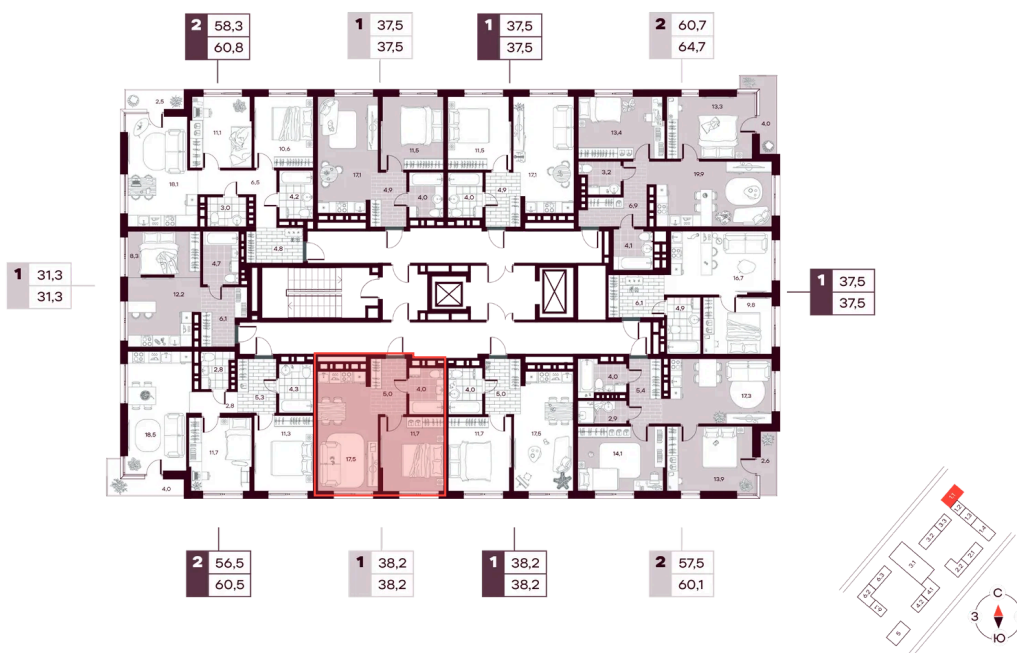

Номер: 128

1 комнатная 38.24 м²

Отсканируйте QR-код и
смотрите на сайте
творчество.рф

~~6 520 000 руб.~~

5 868 000 руб.

В ипотеку от 13 911 руб.

Скидка при полной оплате - 10%

Кладовая в подарок

Предчистовая отделка

Другая секция

Проект	МАКС	Корпус	МАКС ГП 1:1 (1 оч.)
Этаж	14	Секция	1
Сдача	4 кв. 2027		

28.04.2026 18:13 (Мск)

Не является публичной офертой, цена может быть скорректирована. Информация взята с сайта «творчество.рф»

На этаже 14

1 комнатная 38.24 м²

28.04.2026 18:13 (Мск)

Не является публичной офертой, цена может быть скорректирована. Информация взята с сайта «творчество.рф»

На генплане МАКС ГП 1.1 (1 оч.)

1 комнатная 38.24 м²