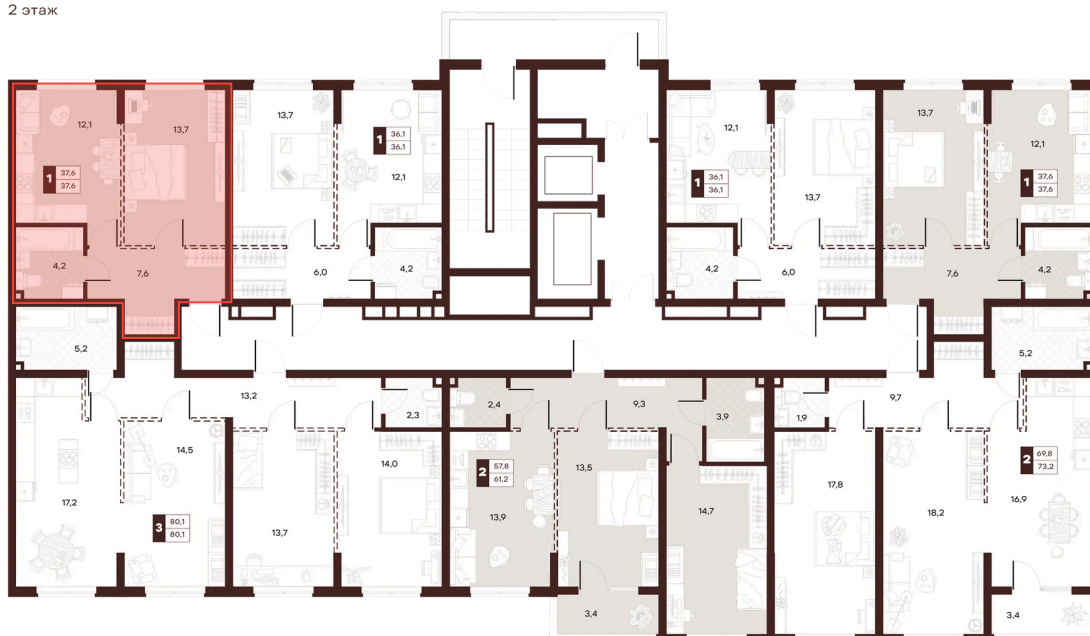

Номер: 224

1 комнатная 37.6 м²

Отсканируйте QR-код и
смотрите на сайте
творчество.рф

20 500 000 руб.

В ипотеку от 86 879 руб.

Проект	Луиджи	Корпус	10 Литера
Этаж	12	Секция	3
Сдача	4 кв. 2028		

16.06.2026 14:49 (Мск)

Не является публичной офертой, цена может быть скорректирована.
Информация взята с сайта «творчество.рф».

На этаже 12

1 комнатная 37.6 м²

Секция БС2
2 этаж

16.06.2026 14:49 (Мск)

Не является публичной офертой, цена может быть скорректирована.
Информация взята с сайта «творчество.рф».