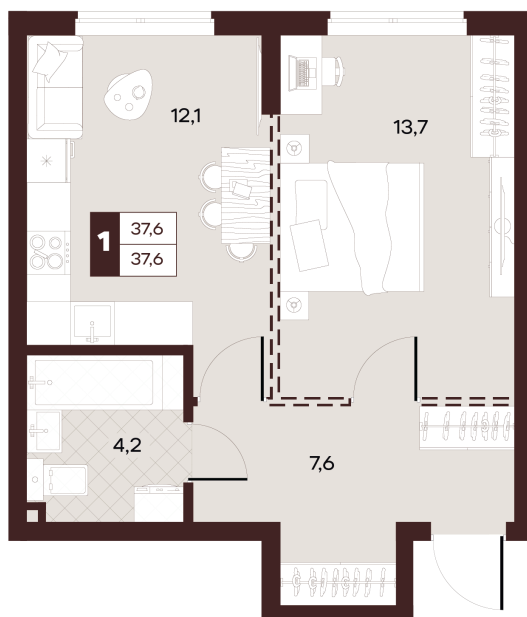

Номер: 224

1 комнатная 37.6 м²

Отсканируйте QR-код и
смотрите на сайте
творчество.рф

20 500 000 руб.

В ипотеку от 86 879 руб.

Проект	Луиджи	Корпус	10 Литера
Этаж	12	Секция	3
Сдача	4 кв. 2028		

16.06.2026 14:49 (Мск)

Не является публичной офертой, цена может быть скорректирована.
Информация взята с сайта «творчество.рф».

На этаже 12

1 комнатная 37.6 м²

Секция БС2
2 этаж

16.06.2026 14:49 (Мск)

Не является публичной офертой, цена может быть скорректирована.
Информация взята с сайта «творчество.рф».