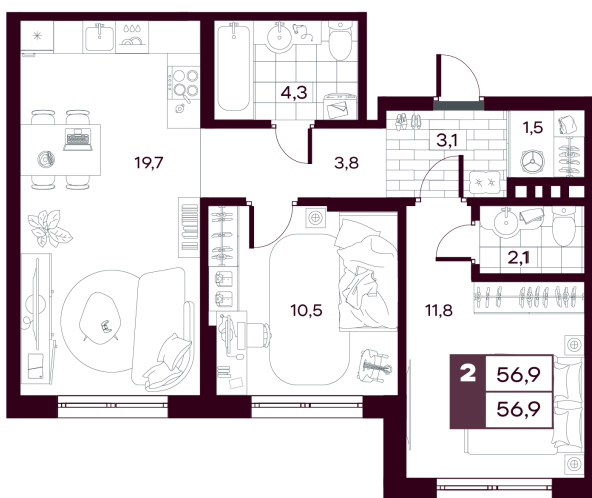

Номер: 208

2 комнатная 56.85 м²

Отсканируйте QR-код и
смотрите на сайте
творчество.рф

8 720 000 руб.

8 360 000 руб.

В ипотеку от 19 819 руб.

Ставка 13,89% на весь срок со скидкой

Кладовая в подарок

Предчистовая отделка

Во двор

Проект	МАКС	Корпус	МАКС ГП 1.4 (1 оч.)
Этаж	6	Секция	1
Сдача	4 кв. 2027		

11.04.2026 17:14 (Мск)

Не является публичной офертой, цена может быть скорректирована. Информация взята с сайта «творчество.рф»

На генплане МАКС ГП 1.4 (1 оч.)

2 комнатная 56.85 м²

11.04.2026 17:14 (Мск)

Не является публичной офертой, цена может быть скорректирована. Информация взята с сайта «творчество.рф»