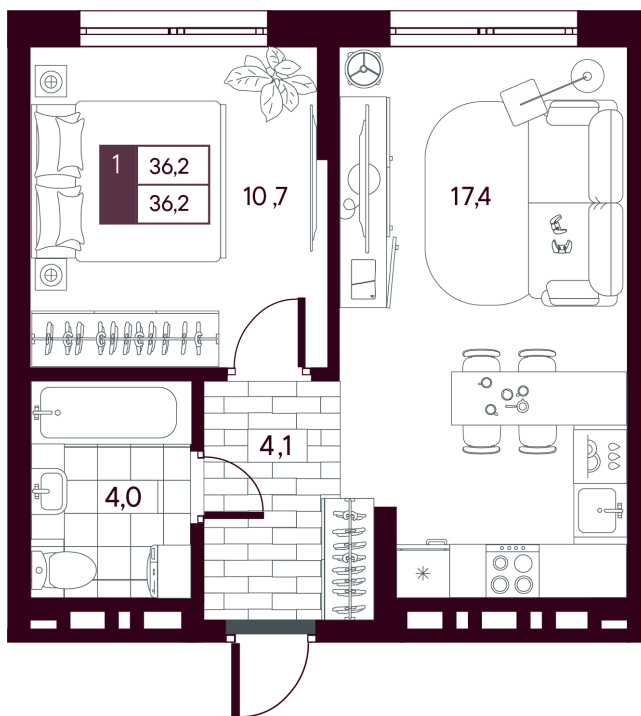

Номер: 593

Отсканируйте QR-код и
смотрите на сайте
творчество.рф

1 комнатная 36.15 м²

~~6 500 000 руб.~~

5 590 000 руб.

В ипотеку от 13 252 руб.

Акция "Максимальная скидка" до конца апреля

Предчистовая отделка

На рощу

Проект	МАКС	Корпус	МАКС ГП 3.2 (1 оч.)
Этаж	13	Секция	1
Сдача	4 кв. 2027		

28.04.2026 18:12 (Мск)

Не является публичной офертой, цена может быть скорректирована. Информация взята с сайта «творчество.рф»

На этаже 13

1 комнатная 36.15 м²

28.04.2026 18:12 (Мск)

Не является публичной офертой, цена может быть скорректирована. Информация взята с сайта «творчество.рф»

На генплане МАКС ГП 3.2 (1 оч.)

1 комнатная 36.15 м²