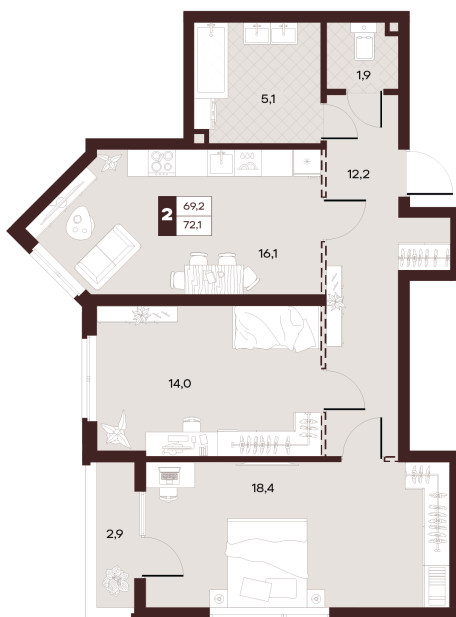

Номер: 74

# 2 комнатная 70.56 м<sup>2</sup>

Отсканируйте QR-код и  
смотрите на сайте  
творчество.рф

41 680 000 руб.

В ипотеку от 176 639 руб.

Проект	Луиджи	Корпус	10 Литера
Этаж	20	Секция	1
Сдача	4 кв. 2028		

16.06.2026 13:01 (Мск)

# На этаже 20

2 комнатная 70.56 м<sup>2</sup>

Секция БС4  
2 этаж

16.06.2026 13:01 (Мск)

Не является публичной офертой, цена может быть скорректирована.  
Информация взята с сайта «творчество.рф».