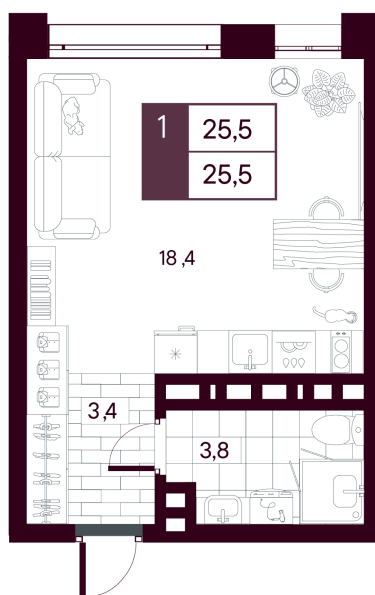

Номер: 247

Студия 25.48 м²

Отсканируйте QR-код и
смотрите на сайте
творчество.рф

~~5 080 000 руб.~~

4 064 000 руб.

В ипотеку **от 9 634 руб.**

МАКС: Скидка 20 %

Предчистовая отделка

На город

Проект	МАКС	Корпус	МАКС ГП 1.4 (1 оч.)
Этаж	10	Секция	1
Сдача	4 кв. 2027		

12.06.2026 19:38 (Мск)

Не является публичной офертой, цена может быть скорректирована.
Информация взята с сайта «творчество.рф».

На этаже 10

Студия 25.48 м²

12.06.2026 19:38 (Мск)

Не является публичной офертой, цена может быть скорректирована.

Информация взята с сайта «творчество.рф».

На генплане МАКС ГП 1.4 (1 оч.)

Студия 25.48 м²

12.06.2026 19:38 (Мск)