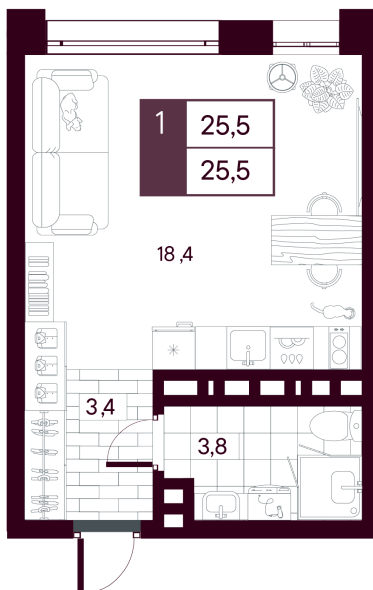

Номер: 247

Студия 25.48 м²

Отсканируйте QR-код и
смотрите на сайте
творчество.рф

~~5 020 000 руб.~~

4 518 000 руб.

В ипотеку **от 10 710 руб.**

Скидка при полной оплате - 10%

Предчистовая отделка

На улицу

Проект	МАКС	Корпус	МАКС ГП 1.4 (1 оч.)
Этаж	10	Секция	1
Сдача	4 кв. 2027		

28.04.2026 18:10 (Мск)

Не является публичной офертой, цена может быть скорректирована. Информация взята с сайта «творчество.рф»

На этаже 10

Студия 25.48 м²

28.04.2026 18:10 (Мск)

Не является публичной офертой, цена может быть скорректирована. Информация взята с сайта «творчество.рф»

На генплане МАКС ГП 1.4 (1 оч.)

Студия 25.48 м²

28.04.2026 18:10 (Мск)