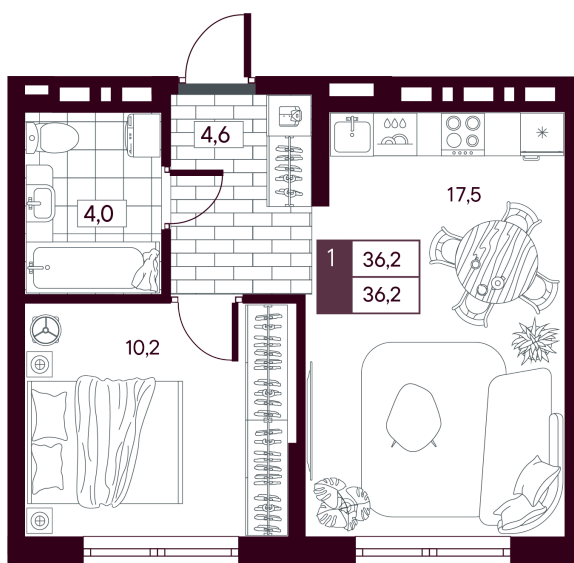

Номер: 390

1 комнатная 36.23 м²

Отсканируйте QR-код и
смотрите на сайте
творчество.рф

~~6 610 000 руб.~~

5 288 000 руб.

В ипотеку от 12 536 руб.

МАКС: Скидка 20 %

Предчистовая отделка

Во двор

Проект	МАКС	Корпус	МАКС ГП 2.1 (1 оч.)
Этаж	14	Секция	1
Сдача	4 кв. 2027		

12.06.2026 20:59 (Мск)

Не является публичной офертой, цена может быть скорректирована.
Информация взята с сайта «творчество.рф».

На этаже 14

1 комнатная 36.23 м²

Не является публичной офертой, цена может быть скорректирована.
Информация взята с сайта «творчество.рф».

На генплане МАКС ГП 2.1 (1 оч.)

1 комнатная 36.23 м²

12.06.2026 20:59 (Мск)