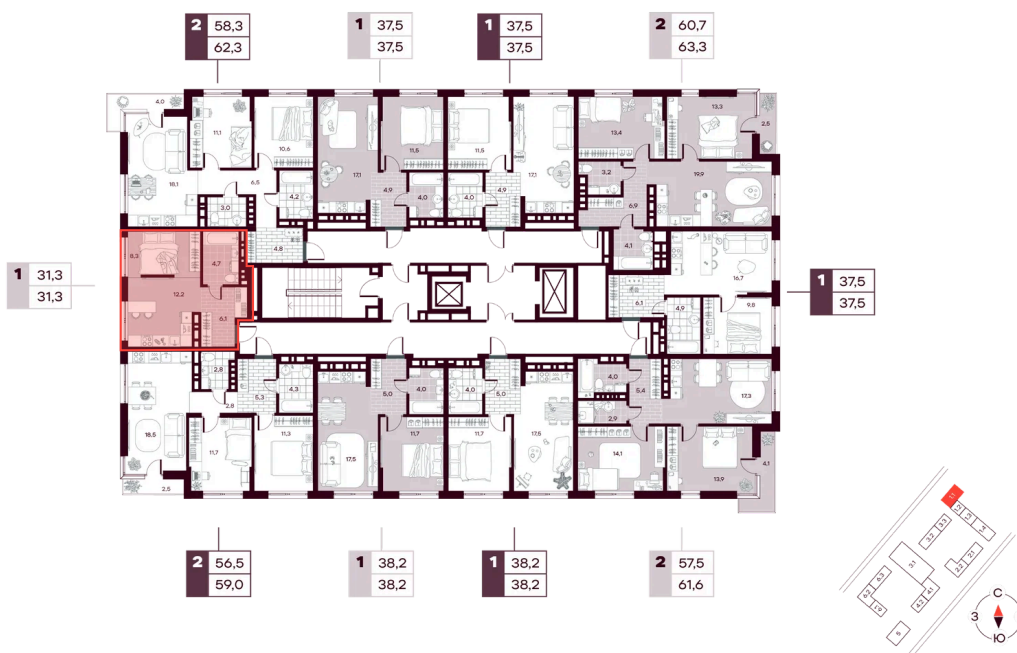

Во двор

Проект	МАКС	Корпус	МАКС ГП 1:1 (1 оч.)
Этаж	9	Секция	1
Сдача	4 кв. 2027		

30.05.2026 12:28 (Мск)

Не является публичной офертой, цена может быть скорректирована.
Информация взята с сайта «творчество.рф».

На этаже 9

Студия 31.28 м²

30.05.2026 12:28 (Мск)

Не является публичной офертой, цена может быть скорректирована.
Информация взята с сайта «творчество.рф».

На генплане МАКС ГП 1.1 (1 оч.)

Студия 31.28 м²

30.05.2026 12:28 (Мск)