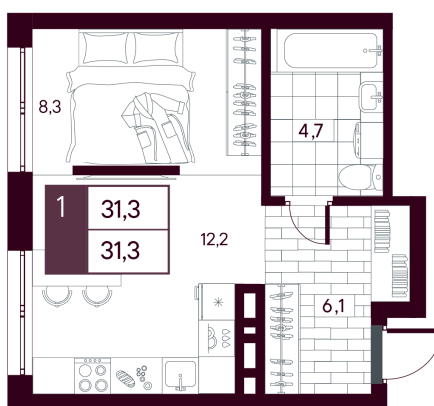

Номер: 80

Студия 31.28 м²

Отсканируйте QR-код и
смотрите на сайте
творчество.рф

~~5 840 000 руб.~~

4 672 000 руб.

В ипотеку **от 11 076 руб.**

Скидка при полной оплате - 20%

Предчистовая отделка

Во двор

Проект	МАКС	Корпус	МАКС ГП 1:1 (1 оч.)
Этаж	9	Секция	1
Сдача	4 кв. 2027		

30.05.2026 12:28 (Мск)

Не является публичной офертой, цена может быть скорректирована.
Информация взята с сайта «творчество.рф».

На этаже 9

Студия 31.28 м²

30.05.2026 12:28 (Мск)

Не является публичной офертой, цена может быть скорректирована.
Информация взята с сайта «творчество.рф».

На генплане МАКС ГП 1.1 (1 оч.)

Студия 31.28 м²

30.05.2026 12:28 (Мск)