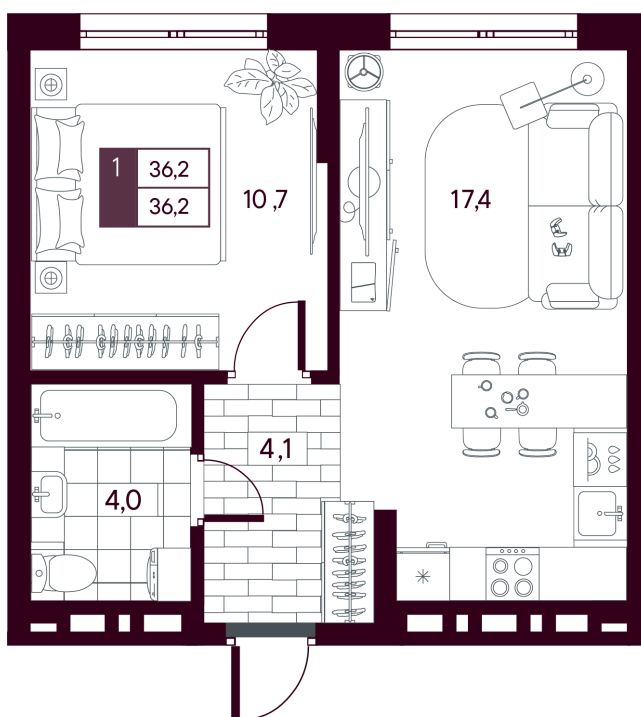

Номер: 584

Отсканируйте QR-код и
смотрите на сайте
творчество.рф

1 комнатная 36.15 м²

~~6 500 000 руб.~~

6 140 000 руб.

В ипотеку **от 14 556 руб.**

Ставка 13,89% на весь срок со скидкой

Предчистовая отделка

На рощу

Проект	МАКС	Корпус	МАКС ГП 3.2 (1 оч.)
Этаж	12	Секция	1
Сдача	4 кв. 2027		

11.04.2026 16:03 (Мск)

Не является публичной офертой, цена может быть скорректирована. Информация взята с сайта «творчество.рф»

На этаже 12

1 комнатная 36.15 м²

11.04.2026 16:03 (Мск)

Не является публичной офертой, цена может быть скорректирована. Информация взята с сайта «творчество.рф»

На генплане МАКС ГП 3.2 (1 оч.)

1 комнатная 36.15 м²