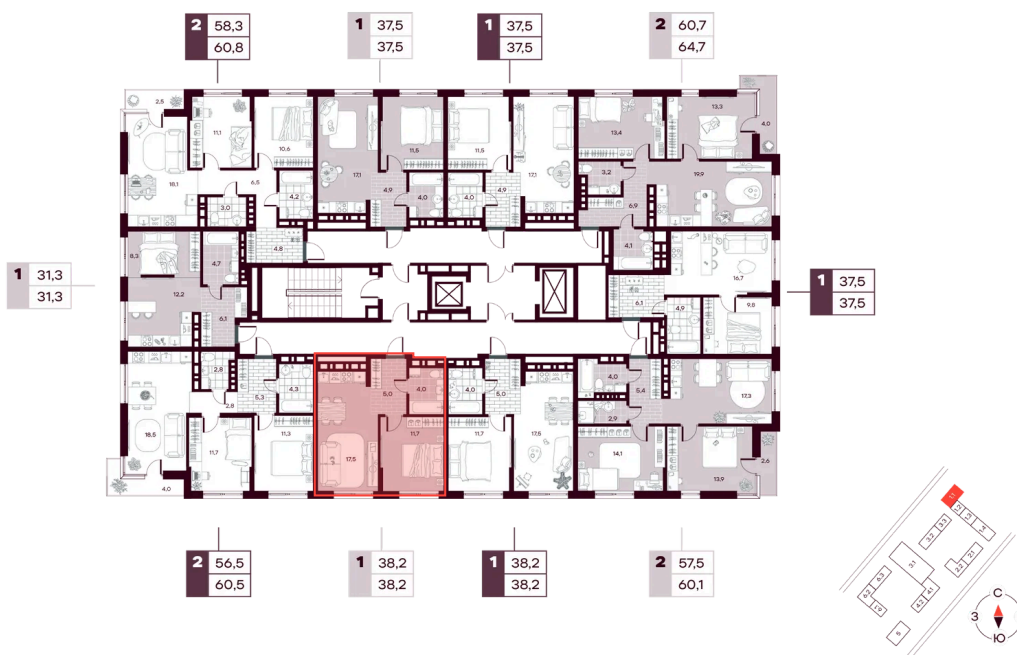

Предчистовая отделка

Другая секция

Проект	МАКС	Корпус	МАКС ГП 1:1 (1 оч.)
Этаж	10	Секция	1
Сдача	4 кв. 2027		

12.04.2026 01:04 (Мск)

Не является публичной офертой, цена может быть скорректирована. Информация взята с сайта «творчество.рф»

На этаже 10

1 комнатная 38.24 м²

12.04.2026 01:04 (Мск)

Не является публичной офертой, цена может быть скорректирована. Информация взята с сайта «творчество.рф»

На генплане МАКС ГП 1.1 (1 оч.)

1 комнатная 38.24 м²