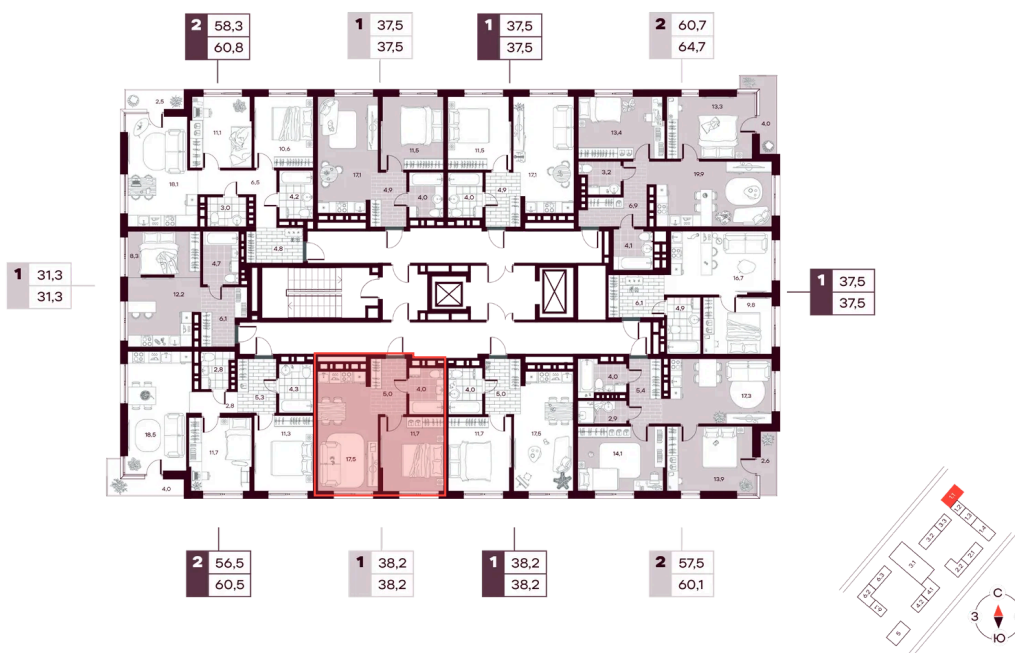

Номер: 88

1 комнатная 38.24 м²

Отсканируйте QR-код и
смотрите на сайте
творчество.рф

~~6 750 000 руб.~~

5 400 000 руб.

В ипотеку от 12 801 руб.

Скидка при полной оплате - 20%

Кладовая в подарок

Предчистовая отделка

Другая секция

Проект	МАКС	Корпус	МАКС ГП 1:1 (1 оч.)
Этаж	10	Секция	1
Сдача	4 кв. 2027		

31.05.2026 02:56 (Мск)

Не является публичной офертой, цена может быть скорректирована.
Информация взята с сайта «творчество.рф».

На этаже 10

1 комнатная 38.24 м²

31.05.2026 02:56 (Мск)

Не является публичной офертой, цена может быть скорректирована.
Информация взята с сайта «творчество.рф».

На генплане МАКС ГП 1.1 (1 оч.)

1 комнатная 38.24 м²