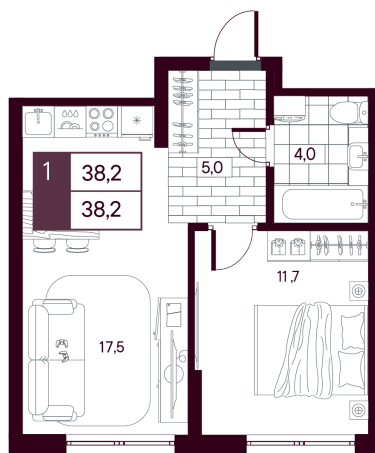

Номер: 88

1 комнатная 38.24 м²

Отсканируйте QR-код и
смотрите на сайте
творчество.рф

~~6 750 000 руб.~~

5 400 000 руб.

В ипотеку от 12 801 руб.

Скидка при полной оплате - 20%

Кладовая в подарок

Предчистовая отделка

Другая секция

Проект	МАКС	Корпус	МАКС ГП 1:1 (1 оч.)
Этаж	10	Секция	1
Сдача	4 кв. 2027		

31.05.2026 02:56 (Мск)

Не является публичной офертой, цена может быть скорректирована.
Информация взята с сайта «творчество.рф».

На этаже 10

1 комнатная 38.24 м²

31.05.2026 02:56 (Мск)

Не является публичной офертой, цена может быть скорректирована.
Информация взята с сайта «творчество.рф».

На генплане МАКС ГП 1.1 (1 оч.)

1 комнатная 38.24 м²