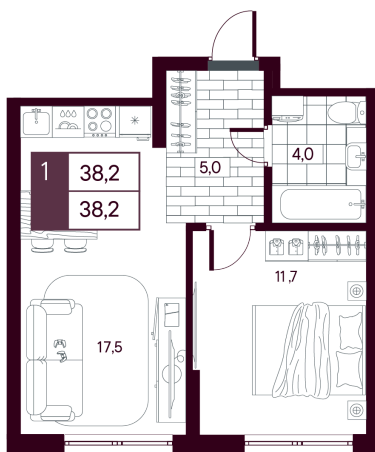

Номер: 88

1 комнатная 38.24 м²

Отсканируйте QR-код и
смотрите на сайте
творчество.рф

~~6 450 000 руб.~~

5 805 000 руб.

В ипотеку от 13 762 руб.

Скидка при полной оплате - 10%

Кладовая в подарок

Предчистовая отделка

Другая секция

Проект	МАКС	Корпус	МАКС ГП 1:1 (1 оч.)
Этаж	10	Секция	1
Сдача	4 кв. 2027		

12.04.2026 01:04 (Мск)

Не является публичной офертой, цена может быть скорректирована. Информация взята с сайта «творчество.рф»

На этаже 10

1 комнатная 38.24 м²

12.04.2026 01:04 (Мск)

Не является публичной офертой, цена может быть скорректирована. Информация взята с сайта «творчество.рф»

На генплане МАКС ГП 1.1 (1 оч.)

1 комнатная 38.24 м²