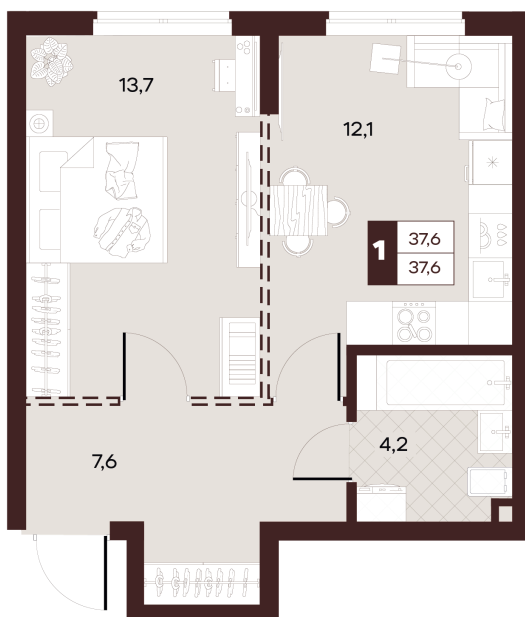

Номер: 119

# 1 комнатная 37.6 м<sup>2</sup>

Отсканируйте QR-код и  
смотрите на сайте  
творчество.рф

19 690 000 руб.

В ипотеку от 83 446 руб.

Проект	Луиджи	Корпус	10 Литера
Этаж	9	Секция	2
Сдача	4 кв. 2028		

16.06.2026 13:21 (Мск)

# На этаже 9

1 комнатная 37.6 м<sup>2</sup>

Секция БС3  
2 этаж

16.06.2026 13:21 (Мск)

Не является публичной офертой, цена может быть скорректирована.  
Информация взята с сайта «творчество.рф».