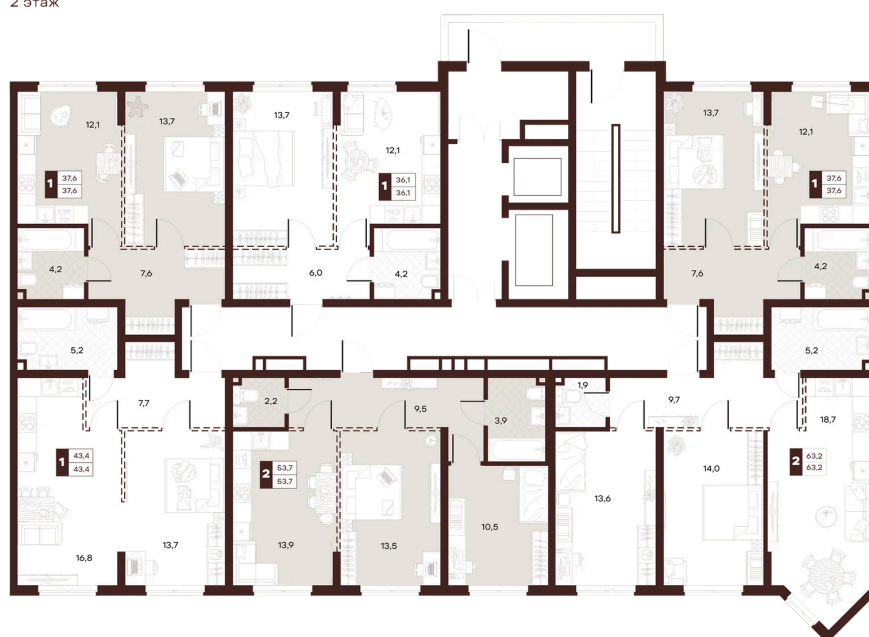

# 1 комнатная 37.6 м<sup>2</sup>

Отсканируйте QR-код и  
смотрите на сайте  
творчество.рф

19 690 000 руб.

В ипотеку от 83 446 руб.

Проект	Луиджи	Корпус	10 Литера
Этаж	9	Секция	2
Сдача	4 кв. 2028		

16.06.2026 13:21 (Мск)

# На этаже 9

1 комнатная 37.6 м<sup>2</sup>

Секция БС3  
2 этаж

16.06.2026 13:21 (Мск)

Не является публичной офертой, цена может быть скорректирована.  
Информация взята с сайта «творчество.рф».