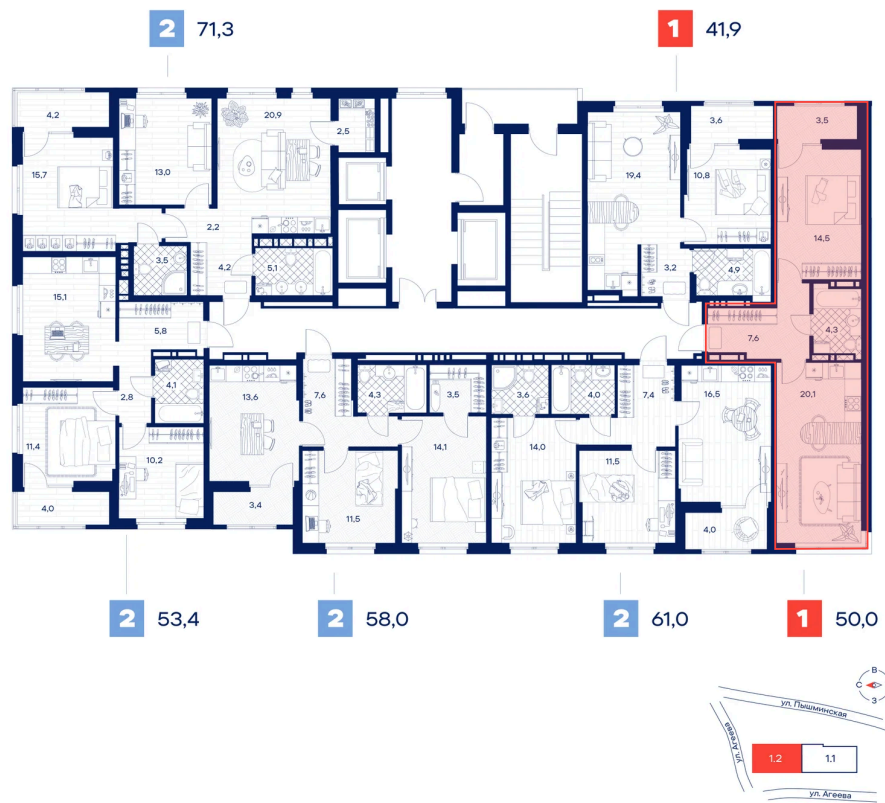

Номер: 165

Отсканируйте QR-код и
смотрите на сайте
творчество.рф

1 комнатная 50 м²

7 107 000 руб.

В ипотеку от 21 031 руб.

White Box

Двор

Кухня-гостиная

Корпус

Дом Нойферта

Этаж

12

Секция

2

Сдача

1 кв. 2026

04.12.2024, 08:47

Не является публичной офертой, цена может быть скорректирована. Информация взята с сайта «творчество.рф»

На этаже 12

1 комнатная 50 м²

04.12.2024, 08:47

Не является публичной офертой, цена может быть скорректирована. Информация взята с сайта «творчество.рф»