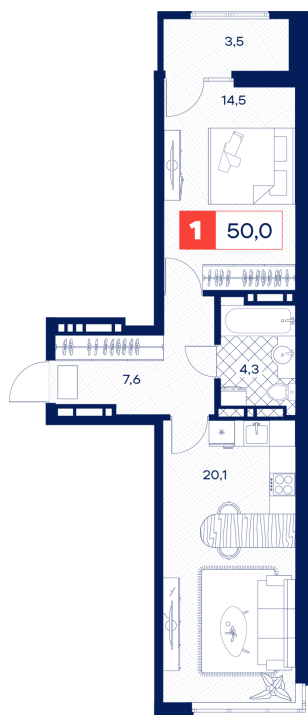

Номер: 165

Отсканируйте QR-код и
смотрите на сайте
творчество.рф

1 комнатная 50 м²

7 107 000 руб.

В ипотеку от 21 031 руб.

White Box

Двор

Кухня-гостиная

Корпус

Дом Нойферта

Этаж

12

Секция

2

Сдача

1 кв. 2026

04.12.2024, 08:47

Не является публичной офертой, цена может быть скорректирована. Информация взята с сайта «творчество.рф»

На этаже 12

1 комнатная 50 м²

04.12.2024, 08:47

Не является публичной офертой, цена может быть скорректирована. Информация взята с сайта «творчество.рф»