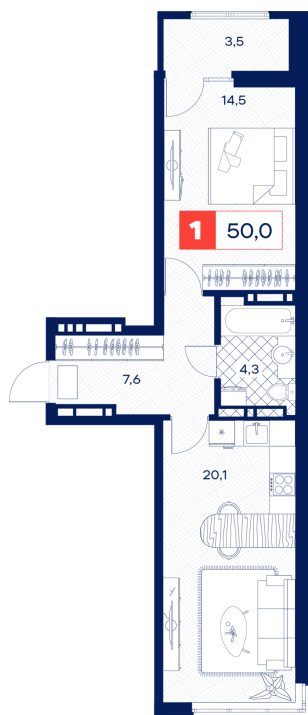

Номер: 165

Отсканируйте QR-код и
смотрите на сайте
творчество.рф

1 комнатная 50 м²

6 933 000 руб.

В ипотеку от 25 378 руб.

White Box

Двор

Кухня-гостиная

Корпус

Дом Нойферта

Этаж

12

Секция

2

Сдача

1 кв. 2026

08.09.2024, 00:01

Не является публичной офертой, цена может быть скорректирована. Информация взята с сайта «творчество.рф»

На этаже 12

1 комнатная 50 м²

08.09.2024, 00:01

Не является публичной офертой, цена может быть скорректирована. Информация взята с сайта «творчество.рф»