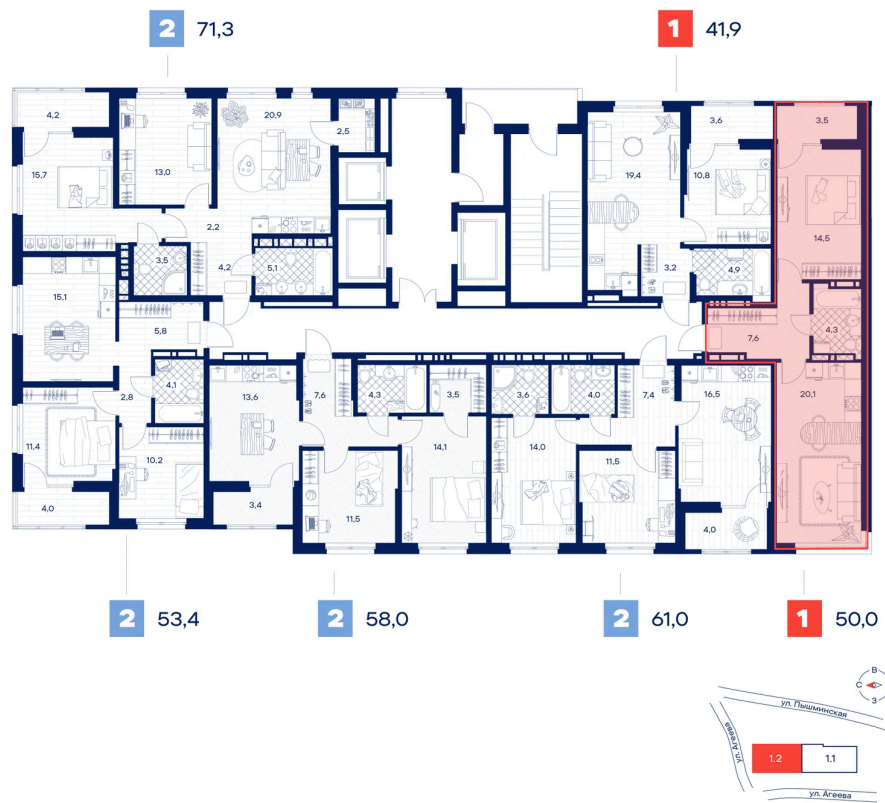

Номер: 165

Отсканируйте QR-код и
смотрите на сайте
творчество.рф

1 комнатная 50 м²

6 933 000 руб.

В ипотеку от 25 378 руб.

White Box

Двор

Кухня-гостиная

Корпус

Дом Нойферта

Этаж

12

Секция

2

Сдача

1 кв. 2026

08.09.2024, 00:01

Не является публичной офертой, цена может быть скорректирована. Информация взята с сайта «творчество.рф»

На этаже 12

1 комнатная 50 м²

08.09.2024, 00:01

Не является публичной офертой, цена может быть скорректирована. Информация взята с сайта «творчество.рф»