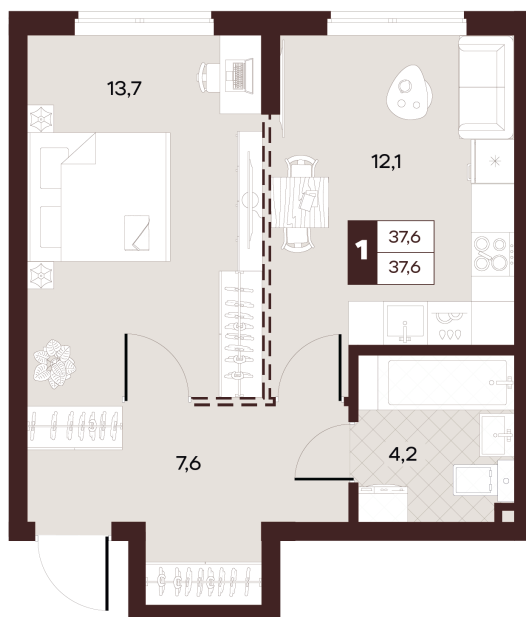

Номер: 178

# 1 комнатная 37.6 м<sup>2</sup>

Отсканируйте QR-код и  
смотрите на сайте  
творчество.рф

18 890 000 руб.

В ипотеку от 80 056 руб.

|        |            |        |           |
|--------|------------|--------|-----------|
| Проект | Луиджи     | Корпус | 10 Литера |
| Этаж   | 6          | Секция | 3         |
| Сдача  | 4 кв. 2028 |        |           |

# На этаже 6

1 комнатная 37.6 м<sup>2</sup>

Секция БС2  
2 этаж

16.06.2026 17:59 (Мск)

Не является публичной офертой, цена может быть скорректирована.  
Информация взята с сайта «творчество.рф».