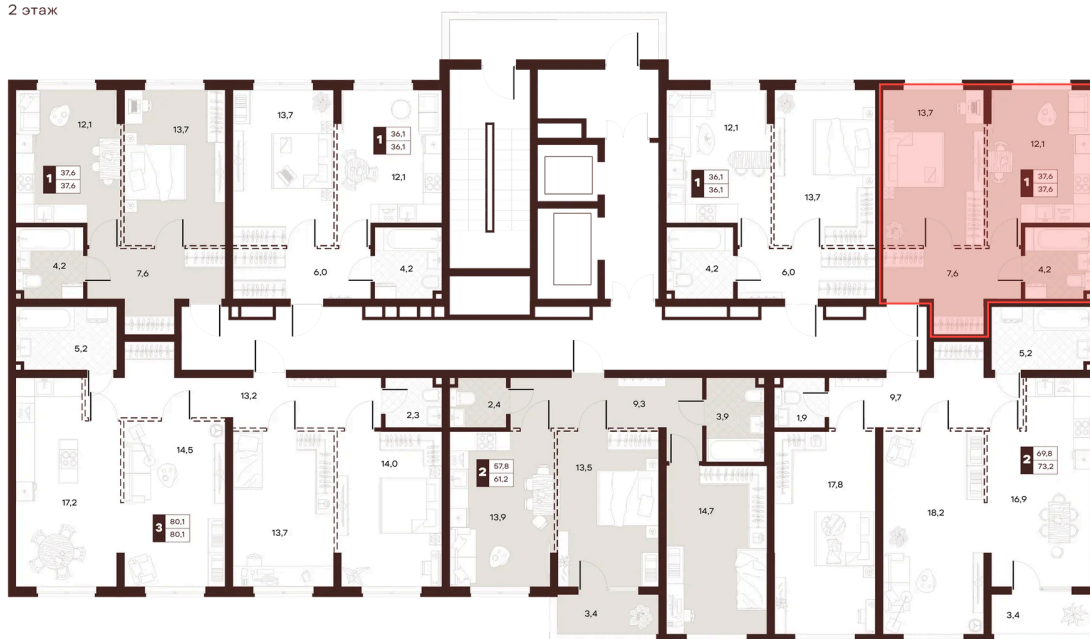

# 1 комнатная 37.6 м<sup>2</sup>

Отсканируйте QR-код и  
смотрите на сайте  
творчество.рф

18 890 000 руб.

В ипотеку от 80 056 руб.

|        |            |        |           |
|--------|------------|--------|-----------|
| Проект | Луиджи     | Корпус | 10 Литера |
| Этаж   | 6          | Секция | 3         |
| Сдача  | 4 кв. 2028 |        |           |

# На этаже 6

1 комнатная 37.6 м<sup>2</sup>

Секция БС2  
2 этаж

16.06.2026 17:59 (Мск)

Не является публичной офертой, цена может быть скорректирована.  
Информация взята с сайта «творчество.рф».