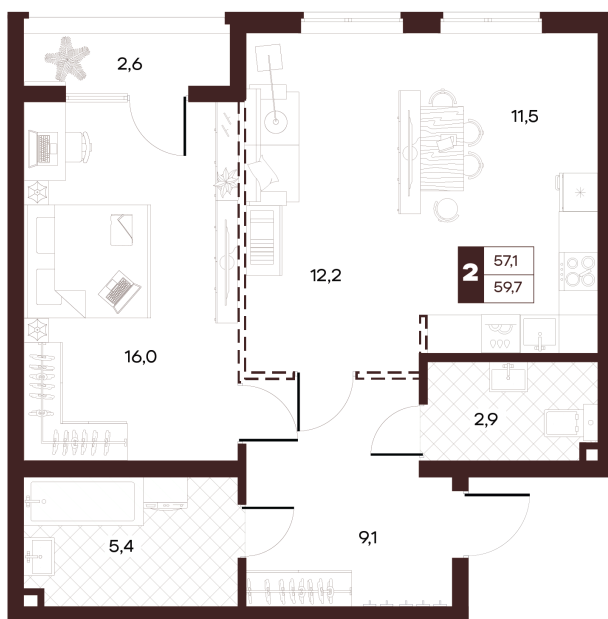

Номер: 7

2 комнатная 59.68 м²

Отсканируйте QR-код и
смотрите на сайте
творчество.рф

27 520 000 руб.

В ипотеку от 116 629 руб.

Спеццена

Проект	Луиджи	Корпус	10 Литера
Этаж	3	Секция	1
Сдача	4 кв. 2028		

16.06.2026 15:46 (Мск)

Не является публичной офертой, цена может быть скорректирована.
Информация взята с сайта «творчество.рф».

На этаже 3

2 комнатная 59.68 м²

Секция БС4
2 этаж

16.06.2026 15:46 (Мск)

Не является публичной офертой, цена может быть скорректирована.
Информация взята с сайта «творчество.рф».