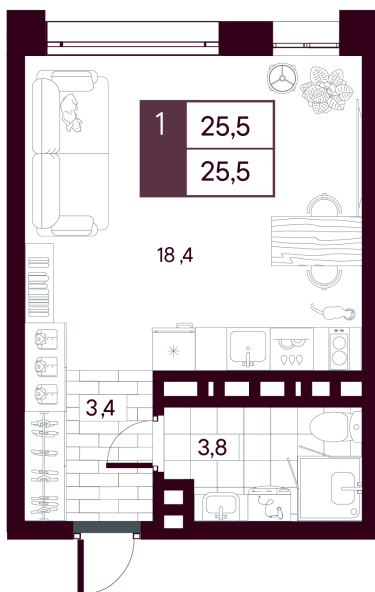

Номер: 265

Студия 25.48 м²

Отсканируйте QR-код и
смотрите на сайте
творчество.рф

~~5 030 000 руб.~~

4 024 000 руб.

В ипотеку **от 9 539 руб.**

МАКС: Скидка 20 %

Предчистовая отделка

На город

Проект	МАКС	Корпус	МАКС ГП 1.4 (1 оч.)
Этаж	12	Секция	1
Сдача	4 кв. 2027		

12.06.2026 19:35 (Мск)

Не является публичной офертой, цена может быть скорректирована.
Информация взята с сайта «творчество.рф».

На этаже 12

Студия 25.48 м²

На генплане МАКС ГП 1.4 (1 оч.)

Студия 25.48 м²

12.06.2026 19:35 (Мск)

Не является публичной офертой, цена может быть скорректирована.
Информация взята с сайта «творчество.рф».