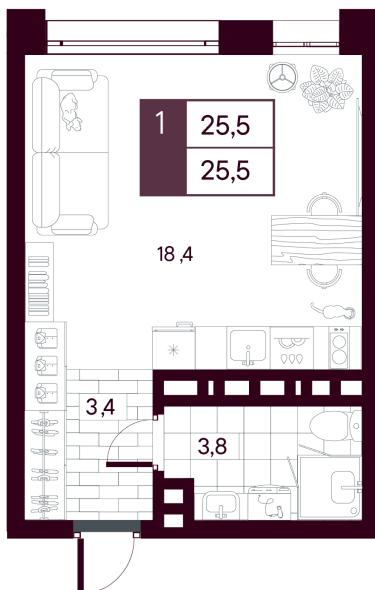

Номер: 265

# Студия 25.48 м<sup>2</sup>

Отсканируйте QR-код и  
смотрите на сайте  
творчество.рф

~~5 080 000 руб.~~

**4 572 000 руб.**

В ипотеку от 10 838 руб.

Скидка при полной оплате - 10%

Предчистовая отделка

На улицу

|        |            |        |                     |
|--------|------------|--------|---------------------|
| Проект | МАКС       | Корпус | МАКС ГП 1.4 (1 оч.) |
| Этаж   | 12         | Секция | 1                   |
| Сдача  | 4 кв. 2027 |        |                     |

# На генплане МАКС ГП 1.4 (1 оч.)

Студия 25.48 м<sup>2</sup>

11.04.2026 16:01 (Мск)

Не является публичной офертой, цена может быть скорректирована. Информация взята с сайта «творчество.рф»