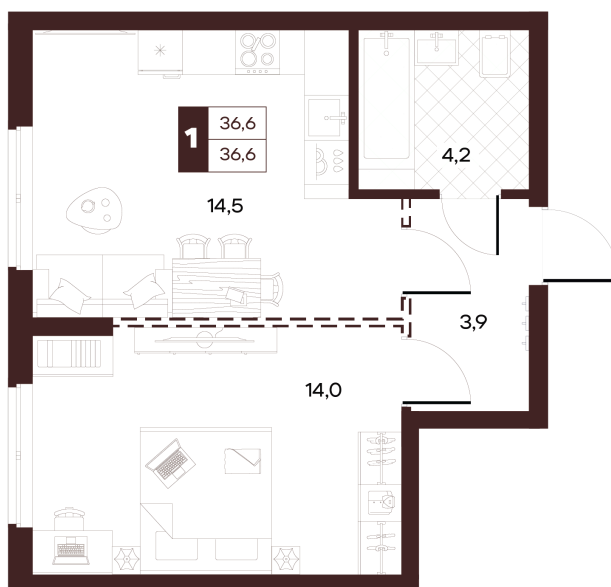

# 1 комнатная 36.63 м<sup>2</sup>

19 170 000 руб.

В ипотеку от 81 242 руб.

Проект	Луиджи	Корпус	10 Литера
Этаж	11	Секция	4
Сдача	4 кв. 2028		

16.06.2026 15:55 (Мск)

Не является публичной офертой, цена может быть скорректирована.  
Информация взята с сайта «творчество.рф».

# На этаже 11

1 комнатная 36.63 м<sup>2</sup>

16.06.2026 15:55 (Мск)

Не является публичной офертой, цена может быть скорректирована.  
Информация взята с сайта «творчество.рф».