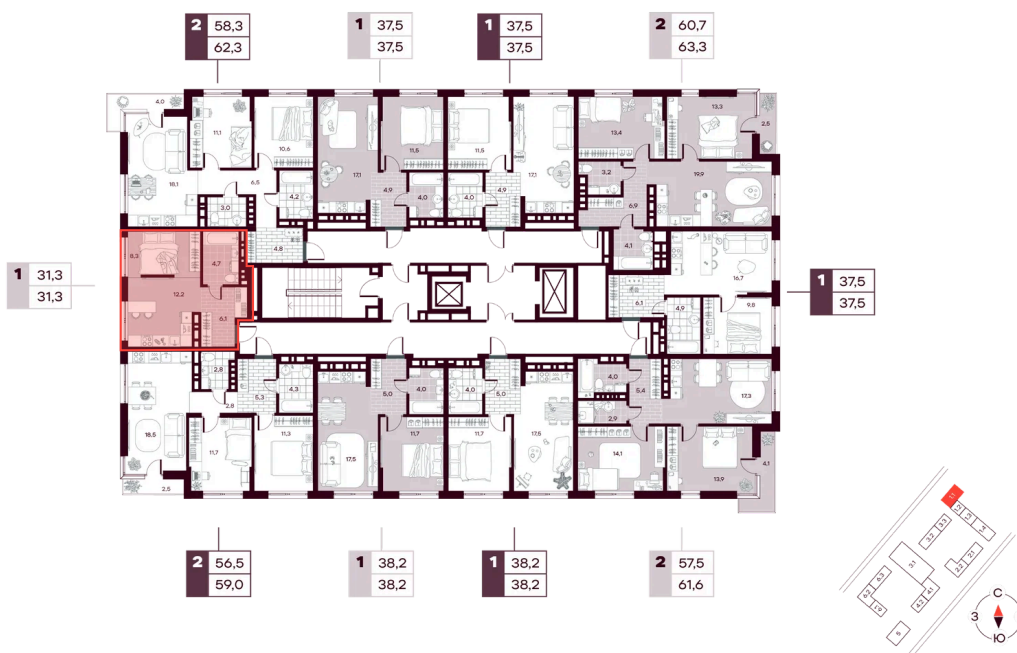

На этаже 13

Студия 31.28 м²

30.05.2026 15:12 (Мск)

Не является публичной офертой, цена может быть скорректирована.
Информация взята с сайта «творчество.рф».