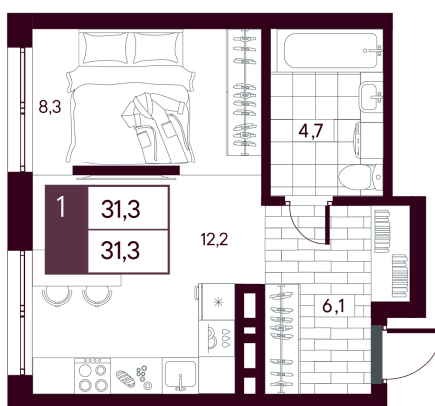

# Студия 31.28 м<sup>2</sup>

Отсканируйте QR-код и  
смотрите на сайте  
творчество.рф

~~5 910 000 руб.~~

**4 728 000 руб.**

В ипотеку **от 11 208 руб.**

Скидка при полной оплате - 20%

Предчистовая отделка

Во двор

Проект	МАКС	Корпус	МАКС ГП 1:1 (1 оч.)
Этаж	13	Секция	1
Сдача	4 кв. 2027		

30.05.2026 15:12 (Мск)

Не является публичной офертой, цена может быть скорректирована.  
Информация взята с сайта «творчество.рф».

# На генплане МАКС ГП 1.1 (1 оч.)

Студия 31.28 м<sup>2</sup>

30.05.2026 15:12 (Мск)

Не является публичной офертой, цена может быть скорректирована.  
Информация взята с сайта «творчество.рф».