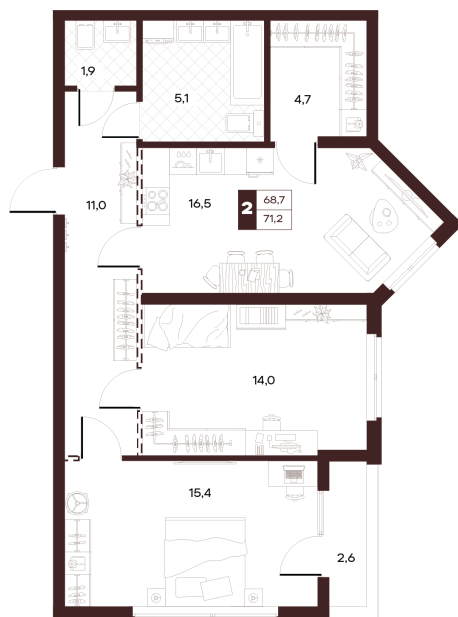

Номер: 370

# 2 комнатная 71.34 м<sup>2</sup>

Отсканируйте QR-код и  
смотрите на сайте  
творчество.рф

40 700 000 руб.

В ипотеку от 172 486 руб.

Проект	Луиджи	Корпус	10 Литера
Этаж	15	Секция	4
Сдача	4 кв. 2028		

16.06.2026 13:00 (Мск)

# На этаже 15

2 комнатная 71.34 м<sup>2</sup>

16.06.2026 13:00 (Мск)

Не является публичной офертой, цена может быть скорректирована.  
Информация взята с сайта «творчество.рф».