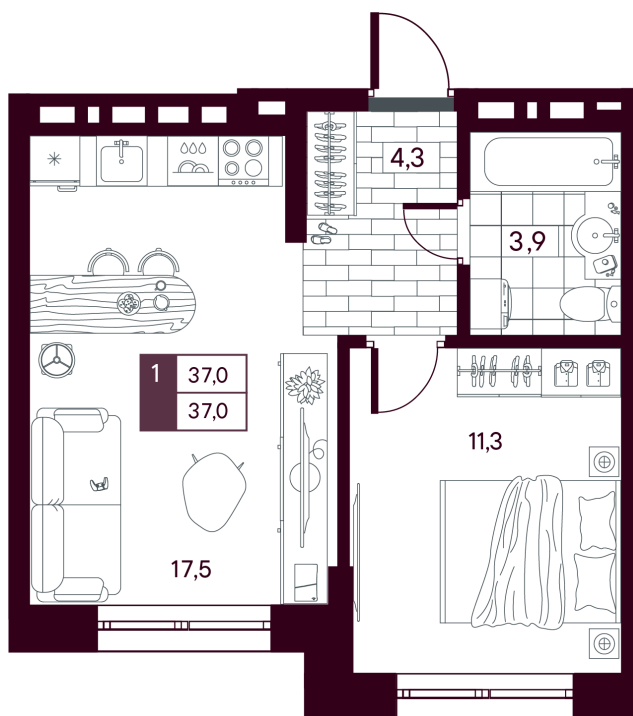

Номер: 685

1 комнатная 37.01 м²

Отсканируйте QR-код и
смотрите на сайте
творчество.рф

~~6 670 000 руб.~~

5 336 000 руб.

В ипотеку от 12 650 руб.

Скидка 20 %

МАКС: Кладовая в подарок

Предчистовая отделка

На улицу

Проект	МАКС	Корпус	МАКС ГП 4:1 (1 оч.)
Этаж	6	Секция	1
Сдача	4 кв. 2027		

10.07.2026 20:59 (Мск)

Не является публичной офертой, цена может быть скорректирована.
Информация взята с сайта «творчество.рф».

На этаже 6

1 комнатная 37.01 м²

10.07.2026 20:59 (Мск)

Не является публичной офертой, цена может быть скорректирована.

Информация взята с сайта «творчество.рф».

На генплане МАКС ГП 4.1 (1 оч.)

1 комнатная 37.01 м²