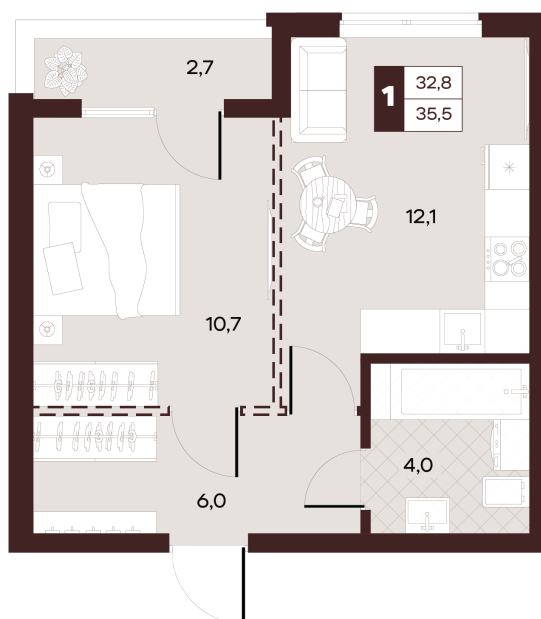

Номер: 381

Отсканируйте QR-код и
смотрите на сайте
творчество.рф

1 комнатная 35.5 м²

21 880 000 руб.

В ипотеку от 92 727 руб.

Проект	Луиджи	Корпус	10 Литера
Этаж	17	Секция	4
Сдача	4 кв. 2028		

16.06.2026 15:59 (Мск)

Не является публичной офертой, цена может быть скорректирована.
Информация взята с сайта «творчество.рф».

На этаже 17

1 комнатная 35.5 м²

16.06.2026 15:59 (Мск)

Не является публичной офертой, цена может быть скорректирована.
Информация взята с сайта «творчество.рф».