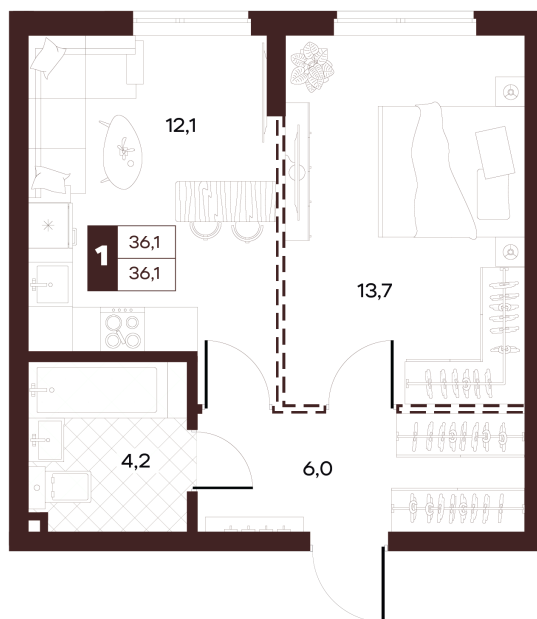

Номер: 184

1 комнатная 36.05 м²

Отсканируйте QR-код и
смотрите на сайте
творчество.рф

18 380 000 руб.

В ипотеку от 77 894 руб.

| | | | |
|--------|------------|--------|-----------|
| Проект | Луиджи | Корпус | 10 Литера |
| Этаж | 7 | Секция | 3 |
| Сдача | 4 кв. 2028 | | |

16.06.2026 13:19 (Мск)

Не является публичной офертой, цена может быть скорректирована.
Информация взята с сайта «творчество.рф».

На этаже 7

1 комнатная 36.05 м²

Секция БС2
2 этаж

16.06.2026 13:19 (Мск)

Не является публичной офертой, цена может быть скорректирована.
Информация взята с сайта «творчество.рф».