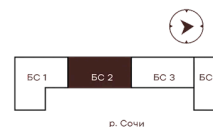

Номер: 184

1 комнатная 36.05 м²

Отсканируйте QR-код и
смотрите на сайте
творчество.рф

18 380 000 руб.

В ипотеку от 77 894 руб.

| | | | |
|--------|------------|--------|-----------|
| Проект | Луиджи | Корпус | 10 Литера |
| Этаж | 7 | Секция | 3 |
| Сдача | 4 кв. 2028 | | |

16.06.2026 13:19 (Мск)

Не является публичной офертой, цена может быть скорректирована.
Информация взята с сайта «творчество.рф».

На этаже 7

1 комнатная 36.05 м²

Секция БС2
2 этаж

16.06.2026 13:19 (Мск)

Не является публичной офертой, цена может быть скорректирована.
Информация взята с сайта «творчество.рф».