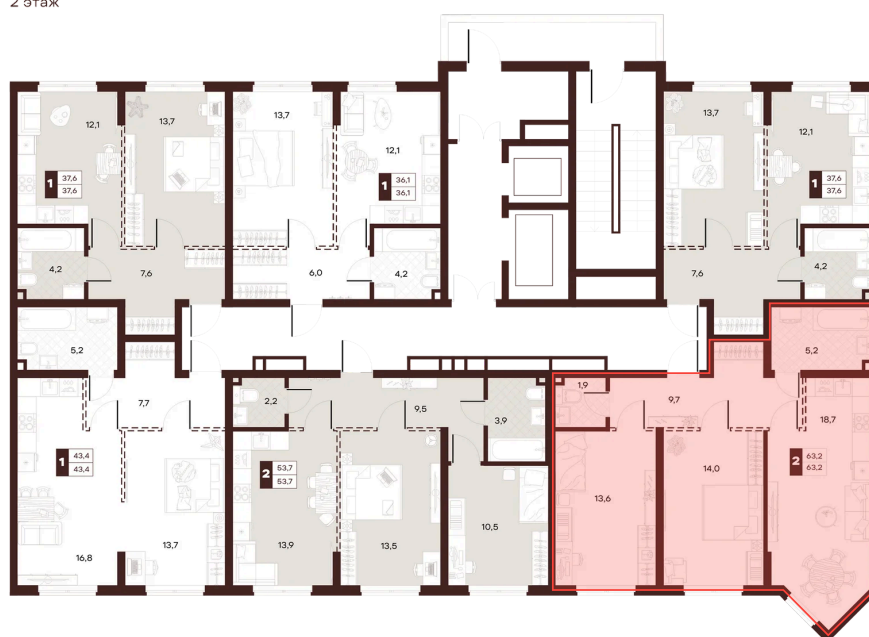

Номер: 120

2 комнатная 63.18 м²

Отсканируйте QR-код и
смотрите на сайте
творчество.рф

32 130 000 руб.

В ипотеку от 136 167 руб.

Проект	Луиджи	Корпус	10 Литера
Этаж	9	Секция	2
Сдача	4 кв. 2028		

16.06.2026 15:56 (Мск)

Не является публичной офертой, цена может быть скорректирована.
Информация взята с сайта «творчество.рф».

На этаже 9

2 комнатная 63.18 м²

Секция БС3
2 этаж

р. Сочи

16.06.2026 15:56 (Мск)

Не является публичной офертой, цена может быть скорректирована.
Информация взята с сайта «творчество.рф».