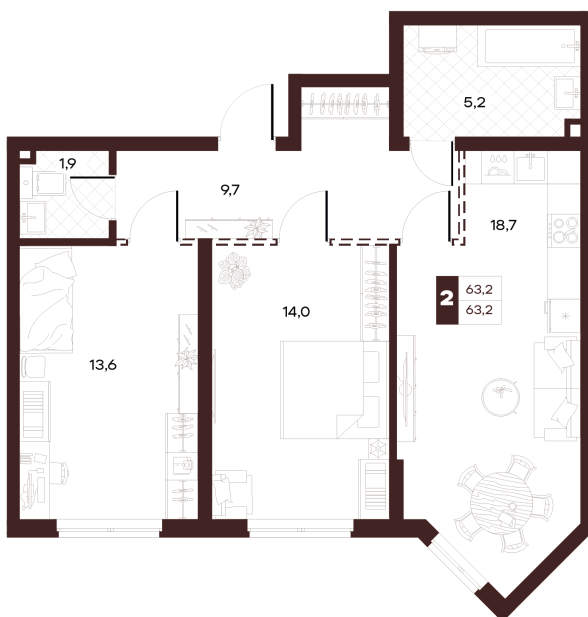

Номер: 120

2 комнатная 63.18 м²

Отсканируйте QR-код и
смотрите на сайте
творчество.рф

32 130 000 руб.

В ипотеку от 136 167 руб.

Проект	Луиджи	Корпус	10 Литера
Этаж	9	Секция	2
Сдача	4 кв. 2028		

16.06.2026 15:56 (Мск)

Не является публичной офертой, цена может быть скорректирована.
Информация взята с сайта «творчество.рф».

На этаже 9

2 комнатная 63.18 м²

Секция БС3
2 этаж

р. Сочи

16.06.2026 15:56 (Мск)

Не является публичной офертой, цена может быть скорректирована.
Информация взята с сайта «творчество.рф».