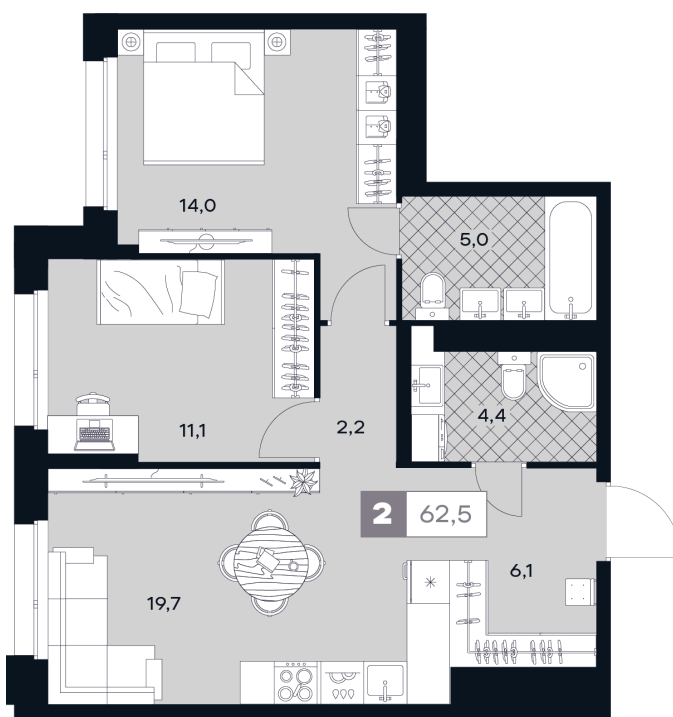

Номер: 365

2 комнатная 62.5 м²

Отсканируйте QR-код и
смотрите на сайте
творчество.рф

~~35 800 000 руб.~~

29 356 000 руб.

В ипотеку от 130 810 руб.

Скидка при полной оплате 18%

Проект	ЮТУ	Корпус	2
Этаж	12	Секция	1
Сдача	1 кв. 2028		

28.04.2026 18:12 (Мск)

Не является публичной офертой, цена может быть скорректирована. Информация взята с сайта «творчество.рф»

На этаже 12

2 комнатная 62.5 м²

Секция С2
12 этаж

28.04.2026 18:12 (Мск)

Не является публичной офертой, цена может быть скорректирована. Информация взята с сайта «творчество.рф»

На генплане 2

2 комнатная 62.5 м²

28.04.2026 18:12 (Мск)

Не является публичной офертой, цена может быть скорректирована. Информация взята с сайта «творчество.рф»