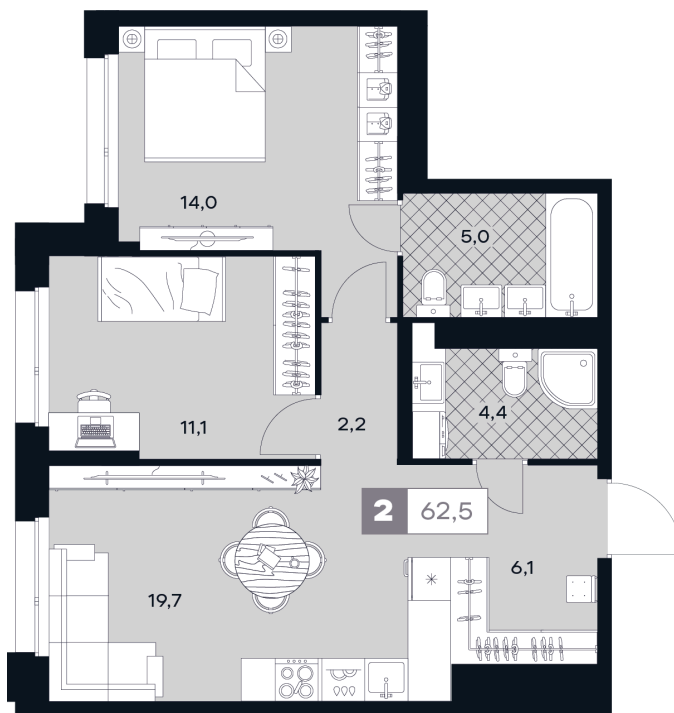

Номер: 365

Отсканируйте QR-код и  
смотрите на сайте  
творчество.рф

# 2 комнатная 62.5 м<sup>2</sup>

~~34 100 000 руб.~~

**28 985 000 руб.**

Скидка при полной оплате 15%

Корпус	2	Этаж	12
Секция	1	Сдача	1 кв. 2028

07.03.2026 08:57 (Мск)

Не является публичной офертой, цена может быть скорректирована. Информация взята с сайта «творчество.рф»

# На этаже 12

2 комнатная 62.5 м<sup>2</sup>

Секция С2  
12 этаж

07.03.2026 08:57 (Мск)

Не является публичной офертой, цена может быть скорректирована. Информация взята с сайта «творчество.рф»

На генплане 2