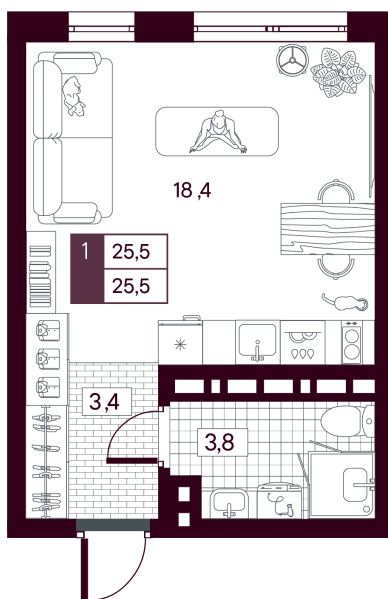

Номер: 576

# Студия 25.48 м<sup>2</sup>

Отсканируйте QR-код и  
смотрите на сайте  
творчество.рф

~~5 170 000 руб.~~

**4 136 000 руб.**

В ипотеку **от 9 805 руб.**

МАКС: Скидка 20 %

Предчистовая отделка

На рощу

Проект	МАКС	Корпус	МАКС ГП 3.2 (1 оч.)
Этаж	11	Секция	1
Сдача	4 кв. 2027		

12.06.2026 19:36 (Мск)

Не является публичной офертой, цена может быть скорректирована.  
Информация взята с сайта «творчество.рф».

# На генплане МАКС ГП 3.2 (1 оч.)

Студия 25.48 м<sup>2</sup>

12.06.2026 19:36 (Мск)

Не является публичной офертой, цена может быть скорректирована.  
Информация взята с сайта «творчество.рф».