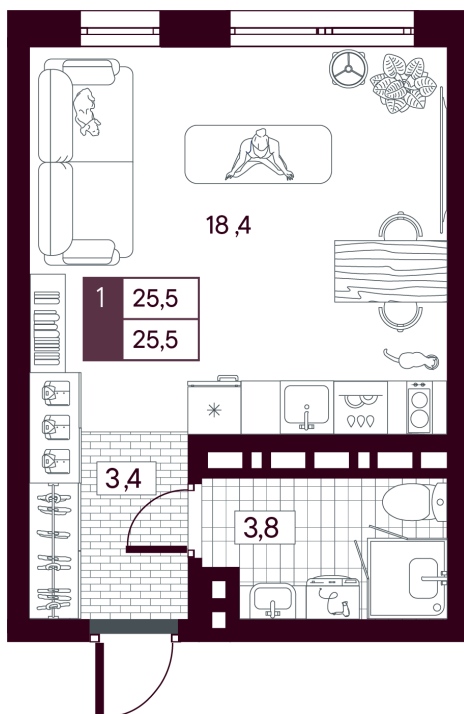

Номер: 576

Студия 25.48 м²

Отсканируйте QR-код и
смотрите на сайте
творчество.рф

~~5 160 000 руб.~~

4 644 000 руб.

В ипотеку от 11 009 руб.

Скидка при полной оплате - 10%

Предчистовая отделка

На рощу

Проект	МАКС	Корпус	МАКС ГП 3.2 (1 оч.)
Этаж	11	Секция	1
Сдача	4 кв. 2027		

28.04.2026 17:07 (Мск)

Не является публичной офертой, цена может быть скорректирована. Информация взята с сайта «творчество.рф»

На этаже 11

Студия 25.48 м²

28.04.2026 17:07 (Мск)

Не является публичной офертой, цена может быть скорректирована. Информация взята с сайта «творчество.рф»

На генплане МАКС ГП 3.2 (1 оч.)

Студия 25.48 м²

28.04.2026 17:07 (Мск)