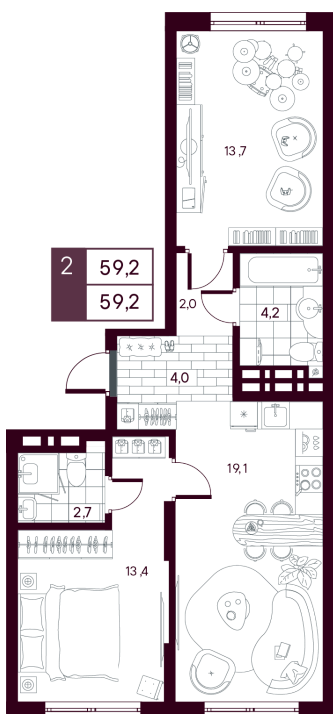

Номер: 588

# 2 комнатная 59.17 м<sup>2</sup>

Отсканируйте QR-код и  
смотрите на сайте  
творчество.рф

~~9 540 000 руб.~~

**7 632 000 руб.**

В ипотеку **от 18 093 руб.**

МАКС: Скидка 20 %

МАКС: Кладовая в подарок

Предчистовая отделка

На рощу

Проект	МАКС	Корпус	МАКС ГП 3.2 (1 оч.)
Этаж	12	Секция	1
Сдача	4 кв. 2027		

12.06.2026 20:44 (Мск)

Не является публичной офертой, цена может быть скорректирована.  
Информация взята с сайта «творчество.рф».

# На генплане МАКС ГП 3.2 (1 оч.)

2 комнатная 59.17 м<sup>2</sup>

12.06.2026 20:44 (Мск)

Не является публичной офертой, цена может быть скорректирована.  
Информация взята с сайта «творчество.рф».