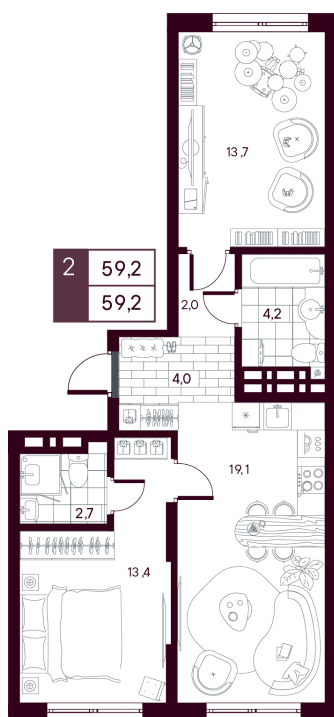

Номер: 588

2 комнатная 59.17 м²

Отсканируйте QR-код и
смотрите на сайте
творчество.рф

~~9 220 000 руб.~~

8 298 000 руб.

В ипотеку от 19 672 руб.

Скидка при полной оплате - 10%

Кладовая в подарок

Предчистовая отделка

На рощу

во двор

Проект	МАКС	Корпус	МАКС ГП 3.2 (1 оч.)
Этаж	12	Секция	1
Сдача	4 кв. 2027		

11.04.2026 18:39 (Мск)

Не является публичной офертой, цена может быть скорректирована. Информация взята с сайта «творчество.рф»

На этаже 12

2 комнатная 59.17 м²

11.04.2026 18:39 (Мск)

Не является публичной офертой, цена может быть скорректирована. Информация взята с сайта «творчество.рф»

На генплане МАКС ГП 3.2 (1 оч.)

2 комнатная 59.17 м²