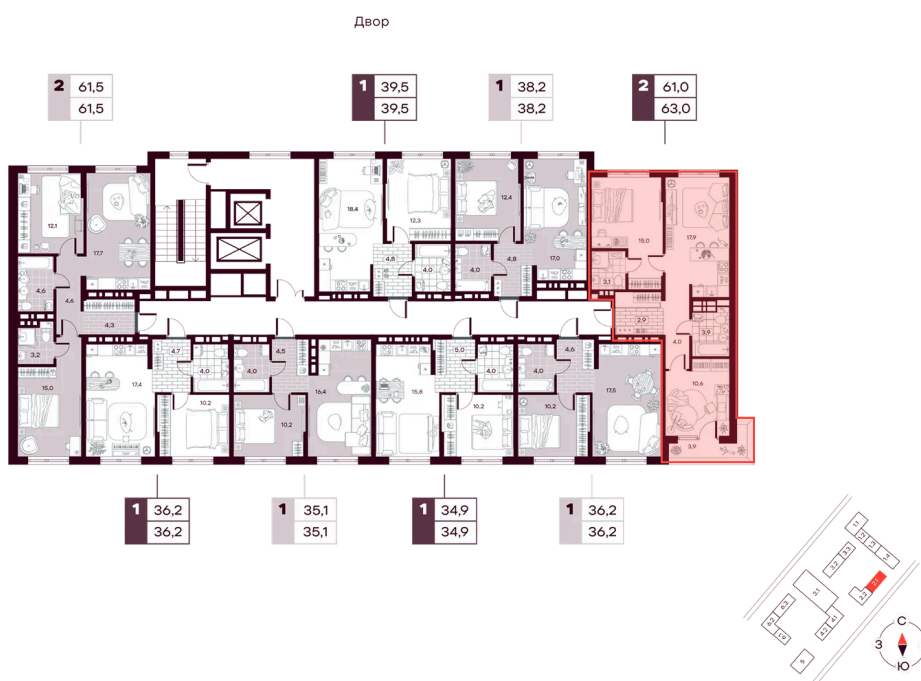

# 2 комнатная 62.95 м<sup>2</sup>

Отсканируйте QR-код и  
смотрите на сайте  
творчество.рф

9 870 000 руб.

В ипотеку от 23 399 руб.

Предчистовая отделка

Во двор

на улицу

С лоджией

Проект	МАКС	Корпус	МАКС ГП 2.1 (1 оч.)
Этаж	14	Секция	1
Сдача	4 кв. 2027		

11.04.2026 19:53 (Мск)

Не является публичной офертой, цена может быть скорректирована. Информация взята с сайта «творчество.рф»

# На этаже 14

2 комнатная 62.95 м<sup>2</sup>

11.04.2026 19:53 (Мск)

Не является публичной офертой, цена может быть скорректирована. Информация взята с сайта «творчество.рф»

# На генплане МАКС ГП 2.1 (1 оч.)

2 комнатная 62.95 м<sup>2</sup>

11.04.2026 19:53 (Мск)

Не является публичной офертой, цена может быть скорректирована. Информация взята с сайта «творчество.рф»