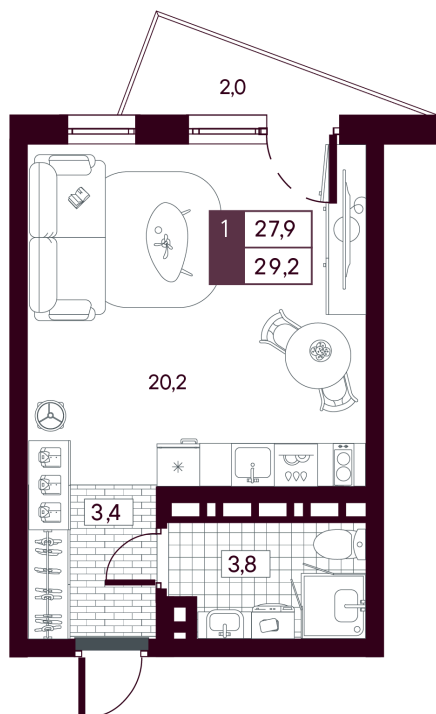

Номер: 513

Студия 29.24 м²

Отсканируйте QR-код и
смотрите на сайте
творчество.рф

~~5 480 000 руб.~~

4 384 000 руб.

В ипотеку от 10 393 руб.

Скидка при полной оплате - 20%

Предчистовая отделка

На рощу

С балконом

Проект	МАКС	Корпус	МАКС ГП 3.2 (1 оч.)
Этаж	4	Секция	1
Сдача	4 кв. 2027		

26.05.2026 03:20 (Мск)

Не является публичной офертой, цена может быть скорректирована.
Информация взята с сайта «творчество.рф».

На этаже 4

Студия 29.24 м²

26.05.2026 03:20 (Мск)

Не является публичной офертой, цена может быть скорректирована.
Информация взята с сайта «творчество.рф».

На генплане МАКС ГП 3.2 (1 оч.)

Студия 29.24 м²

26.05.2026 03:20 (Мск)