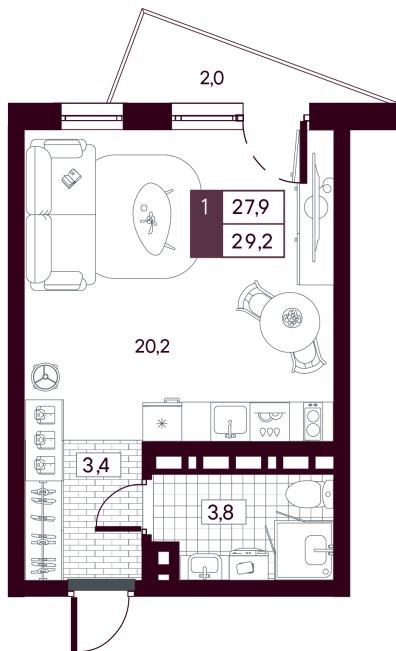

Номер: 513

# Студия 29.24 м<sup>2</sup>

Отсканируйте QR-код и  
смотрите на сайте  
творчество.рф

~~5 480 000 руб.~~

**4 384 000 руб.**

В ипотеку от 10 393 руб.

Скидка 20 %

Предчистовая отделка

На рощу

С балконом

Проект	МАКС	Корпус	МАКС ГП 3.2 (1 оч.)
Этаж	4	Секция	1
Сдача	4 кв. 2027		

11.07.2026 04:04 (Мск)

Не является публичной офертой, цена может быть скорректирована.  
Информация взята с сайта «творчество.рф».

# На генплане МАКС ГП 3.2 (1 оч.)

Студия 29.24 м<sup>2</sup>

11.07.2026 04:04 (Мск)

Не является публичной офертой, цена может быть скорректирована.  
Информация взята с сайта «творчество.рф».