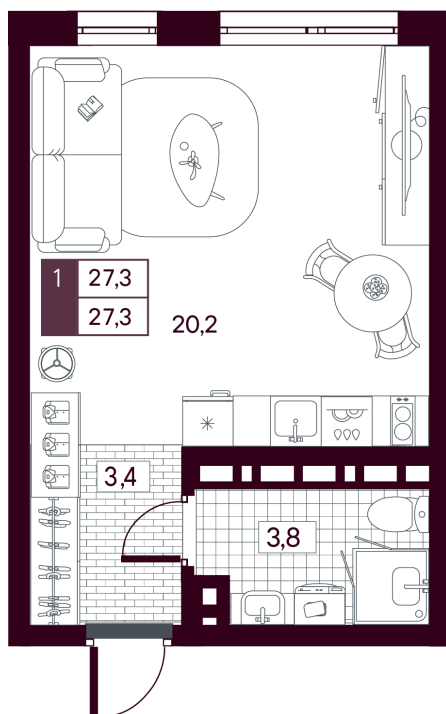

# Студия 27.26 м<sup>2</sup>

Отсканируйте QR-код и  
смотрите на сайте  
творчество.рф

~~5 450 000 руб.~~

**4 360 000 руб.**

В ипотеку **от 10 336 руб.**

Скидка при полной оплате - 20%

Предчистовая отделка

На рощу

Проект	МАКС	Корпус	МАКС ГП 3.2 (1 оч.)
Этаж	7	Секция	1
Сдача	4 кв. 2027		

26.05.2026 17:37 (Мск)

Не является публичной офертой, цена может быть скорректирована.  
Информация взята с сайта «творчество.рф».

# На генплане МАКС ГП 3.2 (1 оч.)

Студия 27.26 м<sup>2</sup>

26.05.2026 17:37 (Мск)

Не является публичной офертой, цена может быть скорректирована.  
Информация взята с сайта «творчество.рф».