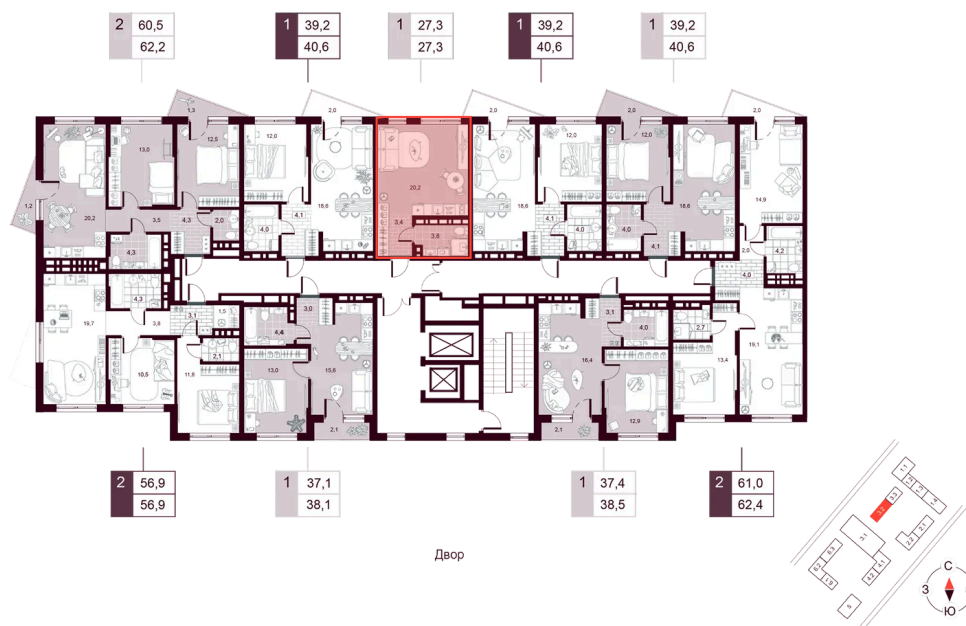

Проект	МАКС	Корпус	МАКС ГП 3.2 (1 оч.)
Этаж	7	Секция	1
Сдача	4 кв. 2027		

26.05.2026 17:37 (Мск)

Не является публичной офертой, цена может быть скорректирована.  
Информация взята с сайта «творчество.рф».

# На этаже 7

Студия 27.26 м<sup>2</sup>

26.05.2026 17:37 (Мск)

Не является публичной офертой, цена может быть скорректирована.  
Информация взята с сайта «творчество.рф».

# На генплане МАКС ГП 3.2 (1 оч.)

Студия 27.26 м<sup>2</sup>

26.05.2026 17:37 (Мск)

Не является публичной офертой, цена может быть скорректирована.  
Информация взята с сайта «творчество.рф».