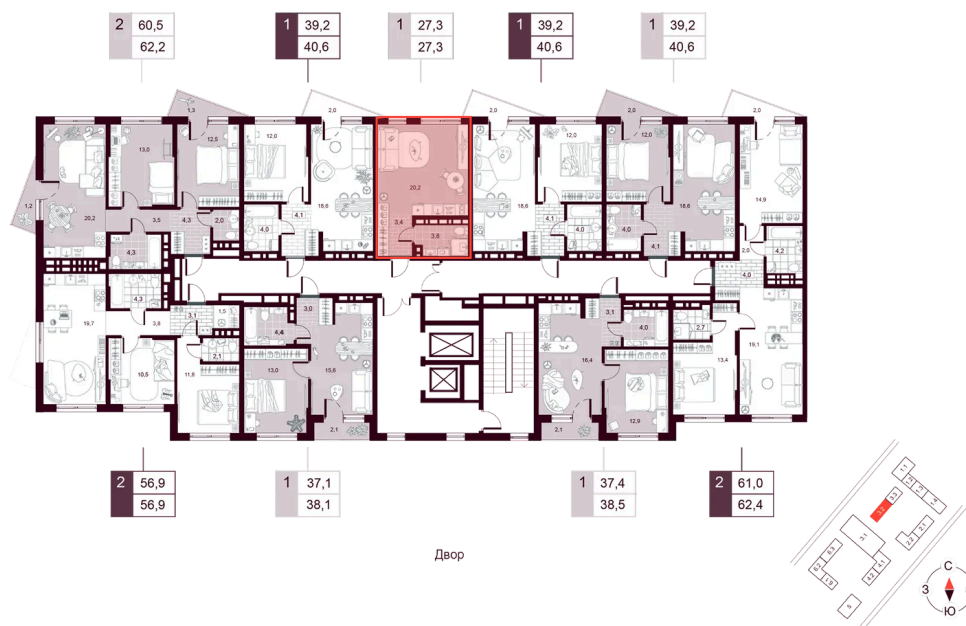

На рошу

Проект	МАКС	Корпус	МАКС ГП 3.2 (1 оч.)
Этаж	7	Секция	1
Сдача	4 кв. 2027		

10.07.2026 21:39 (Мск)

Не является публичной офертой, цена может быть скорректирована.
Информация взята с сайта «творчество.рф».

На этаже 7

Студия 27.26 м²

10.07.2026 21:39 (Мск)

Не является публичной офертой, цена может быть скорректирована.
Информация взята с сайта «творчество.рф».

На генплане МАКС ГП 3.2 (1 оч.)

Студия 27.26 м²

10.07.2026 21:39 (Мск)