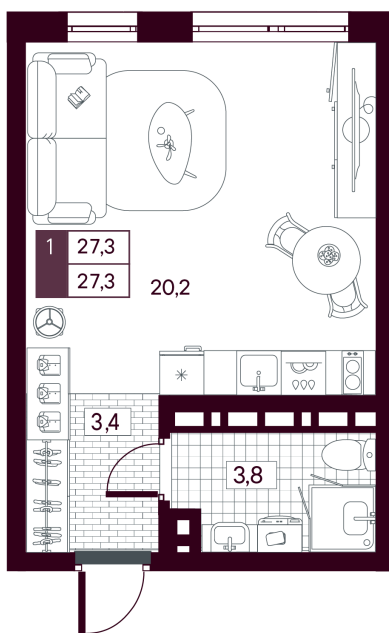

Номер: 540

Студия 27.26 м²

Отсканируйте QR-код и
смотрите на сайте
творчество.рф

~~5 450 000 руб.~~

4 360 000 руб.

В ипотеку **от 10 336 руб.**

Скидка 20 %

Предчистовая отделка

На рошу

Проект	МАКС	Корпус	МАКС ГП 3.2 (1 оч.)
Этаж	7	Секция	1
Сдача	4 кв. 2027		

10.07.2026 21:39 (Мск)

Не является публичной офертой, цена может быть скорректирована.
Информация взята с сайта «творчество.рф».

На этаже 7

Студия 27.26 м²

10.07.2026 21:39 (Мск)

Не является публичной офертой, цена может быть скорректирована.
Информация взята с сайта «творчество.рф».

На генплане МАКС ГП 3.2 (1 оч.)

Студия 27.26 м²

10.07.2026 21:39 (Мск)