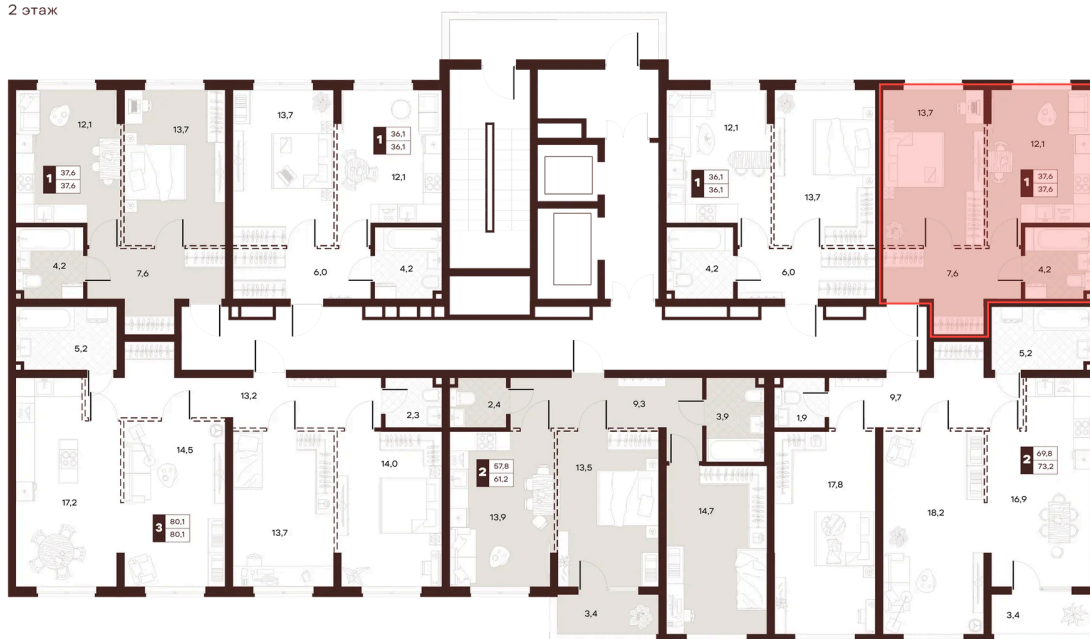

Номер: 213

1 комнатная 37.6 м²

Отсканируйте QR-код и
смотрите на сайте
творчество.рф

20 170 000 руб.

В ипотеку от 85 480 руб.

Проект	Луиджи	Корпус	10 Литера
Этаж	11	Секция	3
Сдача	4 кв. 2028		

16.06.2026 15:58 (Мск)

Не является публичной офертой, цена может быть скорректирована.
Информация взята с сайта «творчество.рф».

На этаже 11

1 комнатная 37.6 м²

Секция БС2
2 этаж

16.06.2026 15:58 (Мск)

Не является публичной офертой, цена может быть скорректирована.
Информация взята с сайта «творчество.рф».