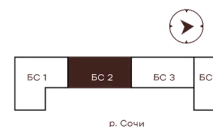

Номер: 213

1 комнатная 37.6 м²

Отсканируйте QR-код и
смотрите на сайте
творчество.рф

20 170 000 руб.

В ипотеку от 85 480 руб.

Проект	Луиджи	Корпус	10 Литера
Этаж	11	Секция	3
Сдача	4 кв. 2028		

16.06.2026 15:58 (Мск)

Не является публичной офертой, цена может быть скорректирована.
Информация взята с сайта «творчество.рф».

На этаже 11

1 комнатная 37.6 м²

Секция БС2
2 этаж

16.06.2026 15:58 (Мск)

Не является публичной офертой, цена может быть скорректирована.
Информация взята с сайта «творчество.рф».