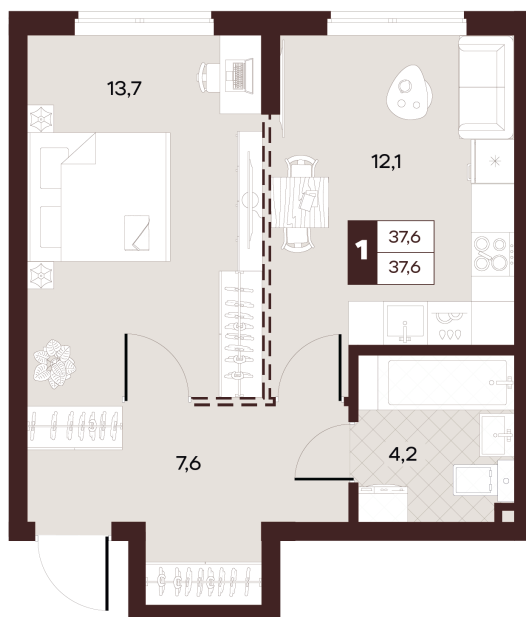

Номер: 213

1 комнатная 37.6 м²

Отсканируйте QR-код и
смотрите на сайте
творчество.рф

20 170 000 руб.

В ипотеку от 85 480 руб.

Проект	Луиджи	Корпус	10 Литера
Этаж	11	Секция	3
Сдача	4 кв. 2028		

16.06.2026 15:58 (Мск)

Не является публичной офертой, цена может быть скорректирована.
Информация взята с сайта «творчество.рф».

На этаже 11

1 комнатная 37.6 м²

Секция БС2
2 этаж

16.06.2026 15:58 (Мск)

Не является публичной офертой, цена может быть скорректирована.
Информация взята с сайта «творчество.рф».