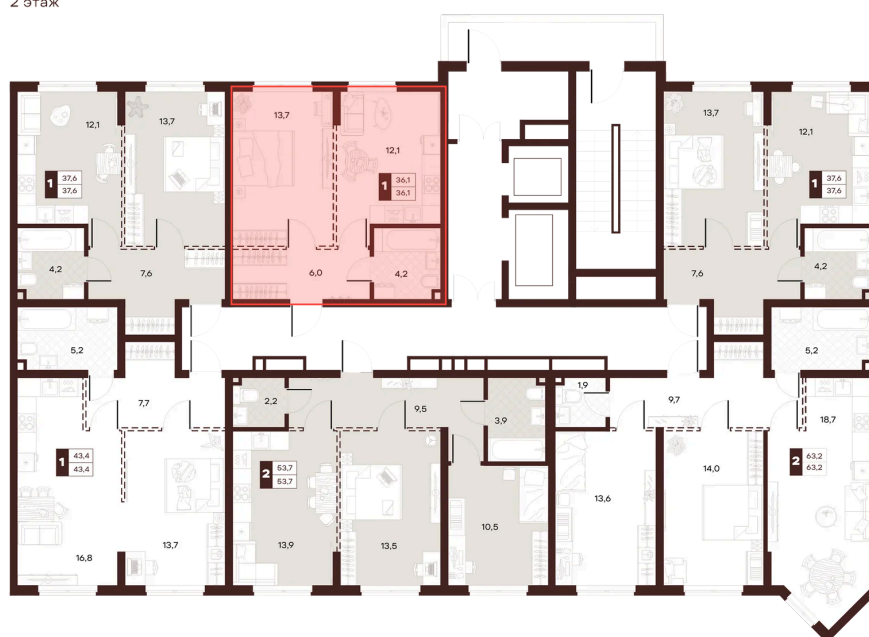

# 1 комнатная 36.05 м<sup>2</sup>

Отсканируйте QR-код и  
смотрите на сайте  
творчество.рф

16 970 000 руб.

В ипотеку от 71 919 руб.

Спеццена

Проект	Луиджи	Корпус	10 Литера
Этаж	2	Секция	2
Сдача	4 кв. 2028		

# На этаже 2

1 комнатная 36.05 м<sup>2</sup>

Секция БС3  
2 этаж

16.06.2026 13:50 (Мск)

Не является публичной офертой, цена может быть скорректирована.  
Информация взята с сайта «творчество.рф».