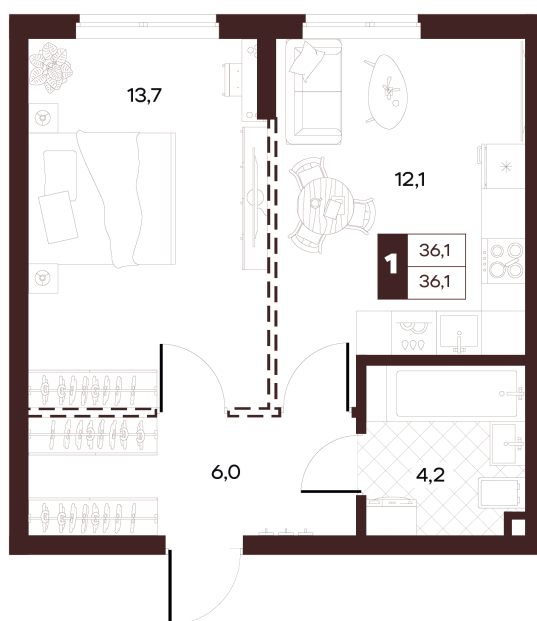

# 1 комнатная 36.05 м<sup>2</sup>

Отсканируйте QR-код и  
смотрите на сайте  
творчество.рф

16 970 000 руб.

В ипотеку от 71 919 руб.

Спеццена

Проект	Луиджи	Корпус	10 Литера
Этаж	2	Секция	2
Сдача	4 кв. 2028		

# На этаже 2

1 комнатная 36.05 м<sup>2</sup>

Секция БС3  
2 этаж

16.06.2026 13:50 (Мск)

Не является публичной офертой, цена может быть скорректирована.  
Информация взята с сайта «творчество.рф».