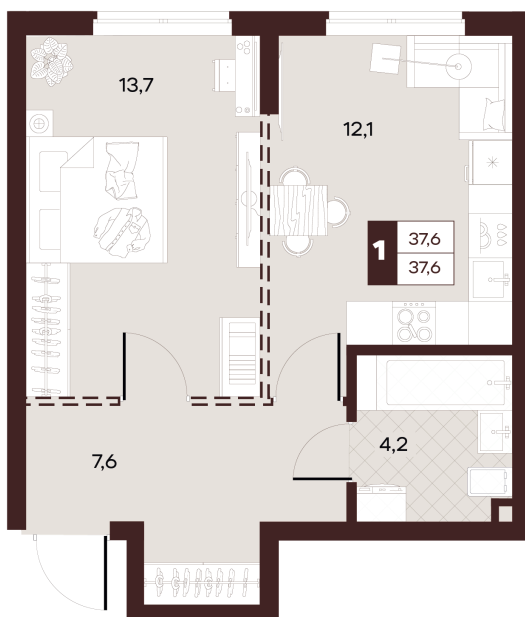

Номер: 81

1 комнатная 37.6 м²

Отсканируйте QR-код и
смотрите на сайте
творчество.рф

17 680 000 руб.

В ипотеку от 74 928 руб.

Проект	Луиджи	Корпус	10 Литера
Этаж	2	Секция	2
Сдача	4 кв. 2028		

16.06.2026 15:40 (Мск)

Не является публичной офертой, цена может быть скорректирована.
Информация взята с сайта «творчество.рф».

На этаже 2

1 комнатная 37.6 м²

Секция БС3
2 этаж

16.06.2026 15:40 (Мск)

Не является публичной офертой, цена может быть скорректирована.
Информация взята с сайта «творчество.рф».