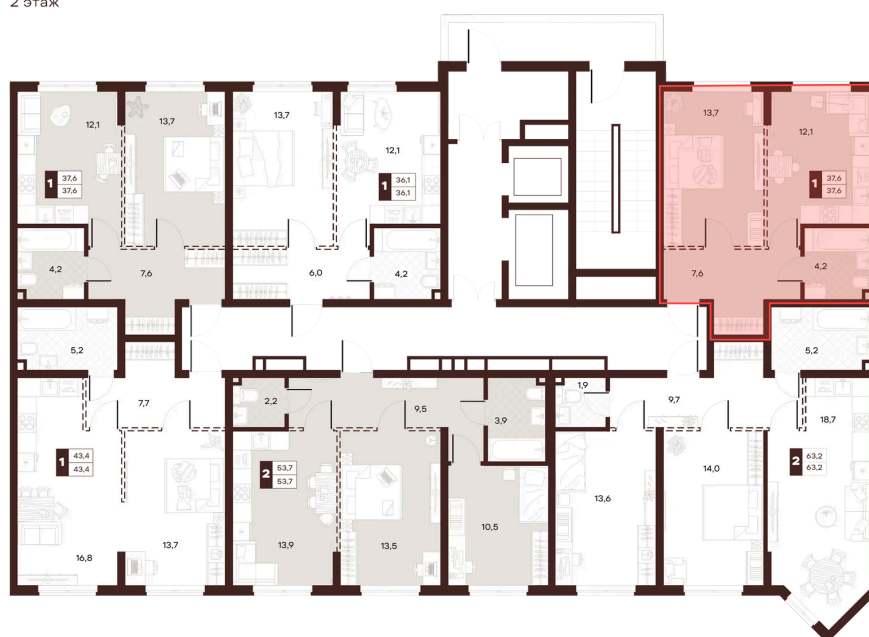

Номер: 81

1 комнатная 37.6 м²

Отсканируйте QR-код и
смотрите на сайте
творчество.рф

17 680 000 руб.

В ипотеку от 74 928 руб.

Проект	Луиджи	Корпус	10 Литера
Этаж	2	Секция	2
Сдача	4 кв. 2028		

16.06.2026 15:40 (Мск)

Не является публичной офертой, цена может быть скорректирована.
Информация взята с сайта «творчество.рф».

На этаже 2

1 комнатная 37.6 м²

Секция БС3
2 этаж

16.06.2026 15:40 (Мск)

Не является публичной офертой, цена может быть скорректирована.
Информация взята с сайта «творчество.рф».