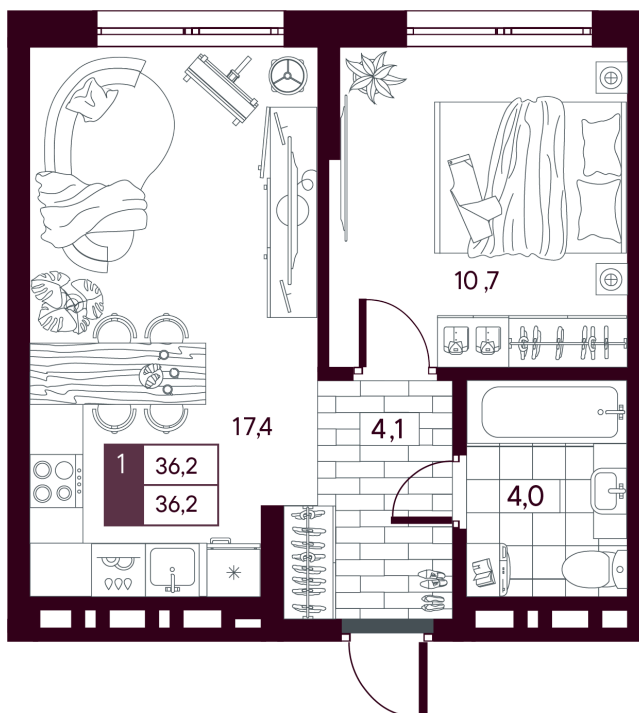

Номер: 586

1 комнатная 36.15 м²

Отсканируйте QR-код и
смотрите на сайте
творчество.рф

6 500 000 руб.

В ипотеку от 15 409 руб.

Предчистовая отделка

На рощу

Проект **МАКС**

Корпус **МАКС ГП 3.2 (1 оч.)**

Этаж **12**

Секция **1**

Сдача **4 кв. 2027**

02.05.2026 11:41 (Мск)

Не является публичной офертой, цена может быть скорректирована. Информация взята с сайта «творчество.рф»

На этаже 12

1 комнатная 36.15 м²

02.05.2026 11:41 (Мск)

Не является публичной офертой, цена может быть скорректирована. Информация взята с сайта «творчество.рф»

На генплане МАКС ГП 3.2 (1 оч.)

1 комнатная 36.15 м²

02.05.2026 11:41 (Мск)