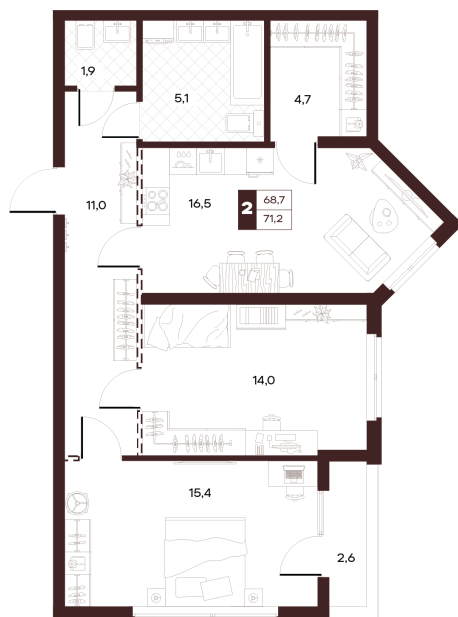

Номер: 378

# 2 комнатная 71.34 м<sup>2</sup>

Отсканируйте QR-код и  
смотрите на сайте  
творчество.рф

41 120 000 руб.

В ипотеку от 174 266 руб.

Проект	Луиджи	Корпус	10 Литера
Этаж	16	Секция	4
Сдача	4 кв. 2028		

16.06.2026 13:55 (Мск)

# На этаже 16

2 комнатная 71.34 м<sup>2</sup>

16.06.2026 13:55 (Мск)

Не является публичной офертой, цена может быть скорректирована.  
Информация взята с сайта «творчество.рф».