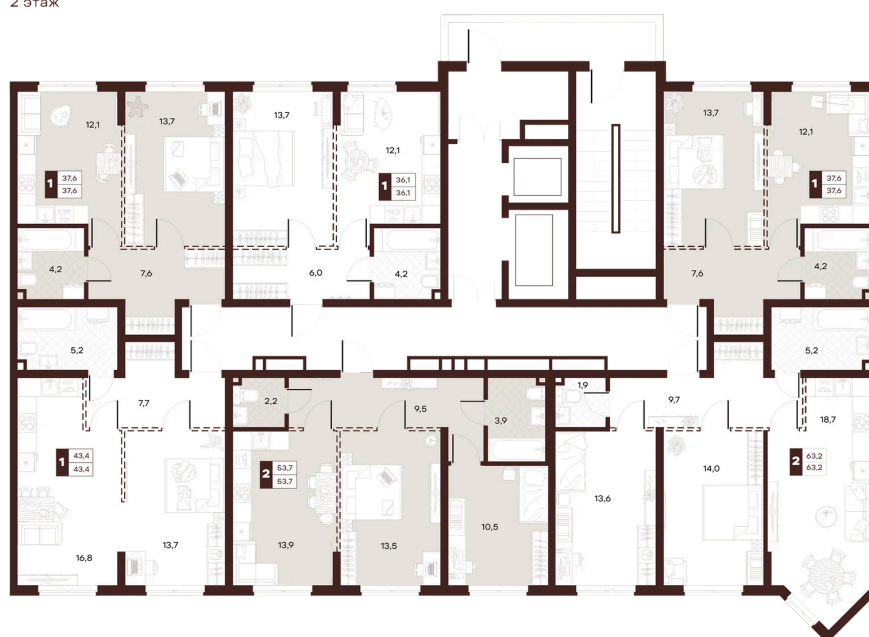

Номер: 101

1 комнатная 37.6 м²

Отсканируйте QR-код и
смотрите на сайте
творчество.рф

18 940 000 руб.

В ипотеку от 80 268 руб.

Проект	Луиджи	Корпус	10 Литера
Этаж	6	Секция	2
Сдача	4 кв. 2028		

16.06.2026 14:56 (Мск)

Не является публичной офертой, цена может быть скорректирована.
Информация взята с сайта «творчество.рф».

На этаже 6

1 комнатная 37.6 м²

Секция БС3
2 этаж

16.06.2026 14:56 (Мск)

Не является публичной офертой, цена может быть скорректирована.
Информация взята с сайта «творчество.рф».