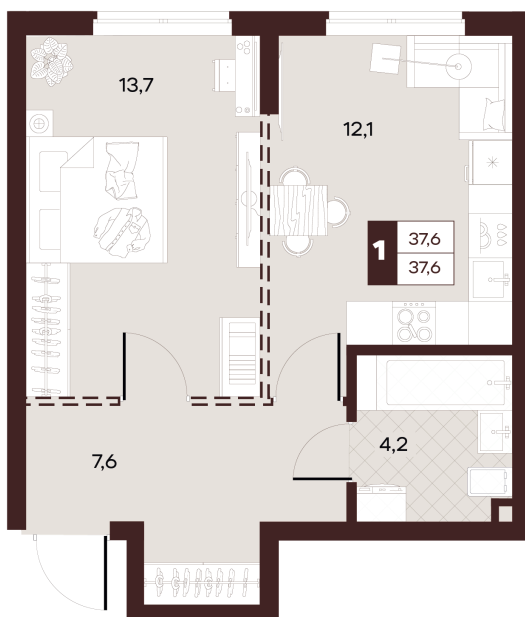

Номер: 101

1 комнатная 37.6 м²

Отсканируйте QR-код и
смотрите на сайте
творчество.рф

18 940 000 руб.

В ипотеку от 80 268 руб.

Проект	Луиджи	Корпус	10 Литера
Этаж	6	Секция	2
Сдача	4 кв. 2028		

16.06.2026 14:56 (Мск)

Не является публичной офертой, цена может быть скорректирована.
Информация взята с сайта «творчество.рф».

На этаже 6

1 комнатная 37.6 м²

Секция БС3
2 этаж

16.06.2026 14:56 (Мск)

Не является публичной офертой, цена может быть скорректирована.
Информация взята с сайта «творчество.рф».