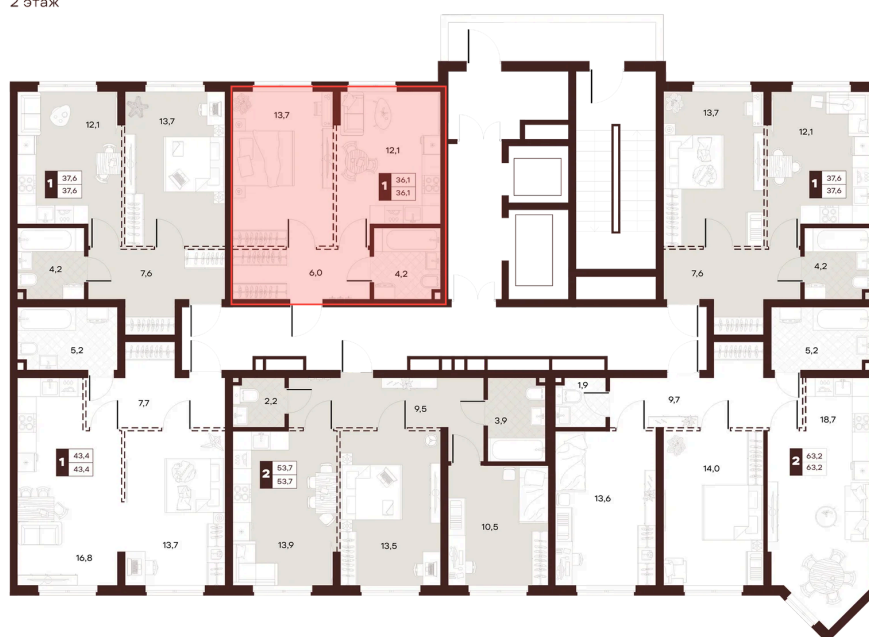

Номер: 124

1 комнатная 36.05 м²

Отсканируйте QR-код и
смотрите на сайте
творчество.рф

18 900 000 руб.

В ипотеку от 80 098 руб.

Проект	Луиджи	Корпус	10 Литера
Этаж	9	Секция	2
Сдача	4 кв. 2028		

16.06.2026 16:05 (Мск)

Не является публичной офертой, цена может быть скорректирована.
Информация взята с сайта «творчество.рф».

На этаже 9

1 комнатная 36.05 м²

Секция БС3
2 этаж

16.06.2026 16:05 (Мск)

Не является публичной офертой, цена может быть скорректирована.
Информация взята с сайта «творчество.рф».