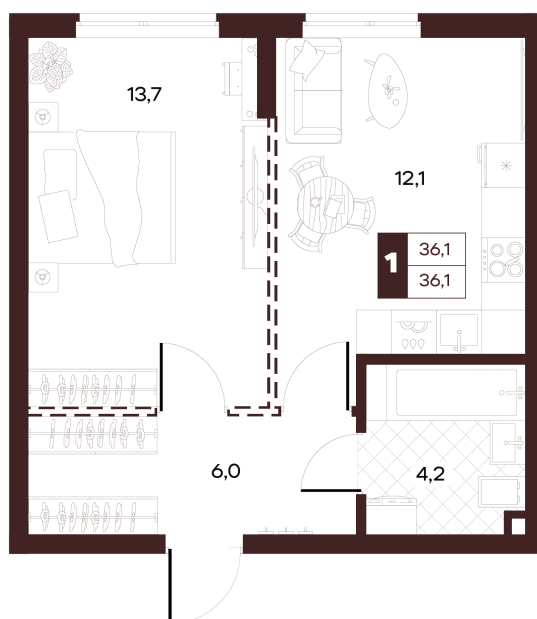

Номер: 124

1 комнатная 36.05 м²

Отсканируйте QR-код и
смотрите на сайте
творчество.рф

18 900 000 руб.

В ипотеку от 80 098 руб.

Проект	Луиджи	Корпус	10 Литера
Этаж	9	Секция	2
Сдача	4 кв. 2028		

16.06.2026 16:05 (Мск)

Не является публичной офертой, цена может быть скорректирована.
Информация взята с сайта «творчество.рф».

На этаже 9

1 комнатная 36.05 м²

Секция БС3
2 этаж

16.06.2026 16:05 (Мск)

Не является публичной офертой, цена может быть скорректирована.
Информация взята с сайта «творчество.рф».