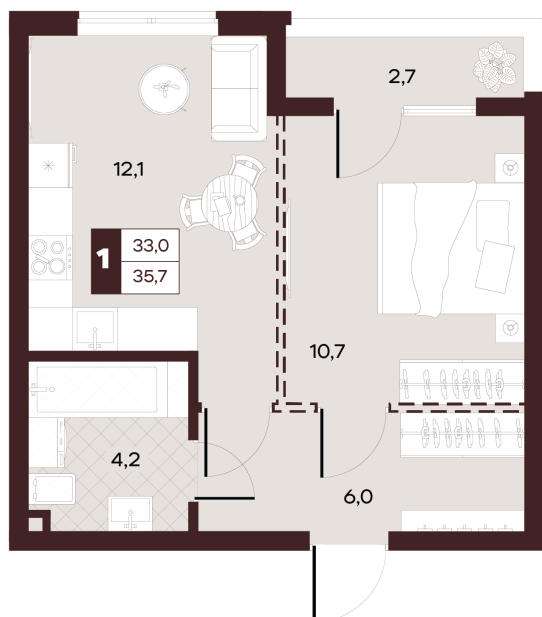

Номер: 32

1 комнатная 35.7 м²

Отсканируйте QR-код и
смотрите на сайте
творчество.рф

19 930 000 руб.

В ипотеку от 84 463 руб.

Проект	Луиджи	Корпус	10 Литера
Этаж	9	Секция	1
Сдача	4 кв. 2028		

16.06.2026 14:49 (Мск)

Не является публичной офертой, цена может быть скорректирована.
Информация взята с сайта «творчество.рф».

На этаже 9

1 комнатная 35.7 м²

Секция БС4
2 этаж

16.06.2026 14:49 (Мск)

Не является публичной офертой, цена может быть скорректирована.
Информация взята с сайта «творчество.рф».