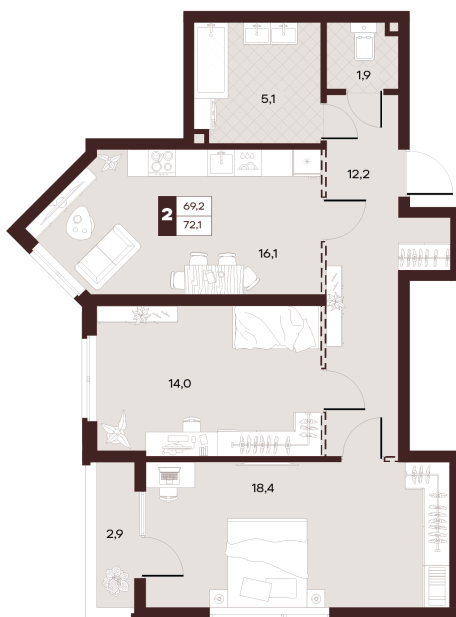

Номер: 14

2 комнатная 70.56 м²

Отсканируйте QR-код и
смотрите на сайте
творчество.рф

35 280 000 руб.

В ипотеку от 149 516 руб.

Проект	Луиджи	Корпус	10 Литера
Этаж	5	Секция	1
Сдача	4 кв. 2028		

16.06.2026 13:52 (Мск)