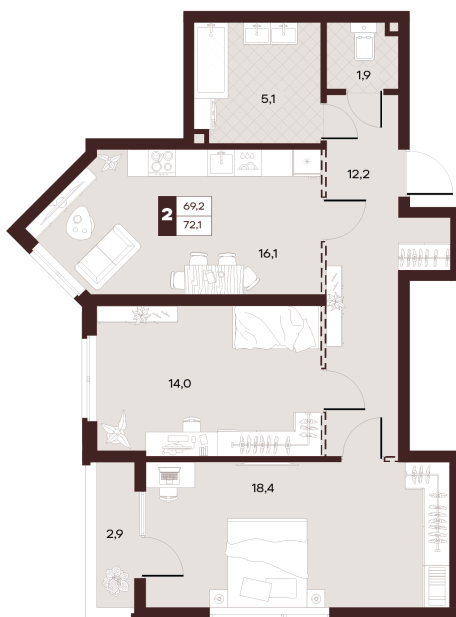

Номер: 62

# 2 комнатная 70.56 м<sup>2</sup>

Отсканируйте QR-код и  
смотрите на сайте  
творчество.рф

40 370 000 руб.

В ипотеку от 171 087 руб.

Проект	Луиджи	Корпус	10 Литера
Этаж	17	Секция	1
Сдача	4 кв. 2028		

16.06.2026 14:50 (Мск)

# На этаже 17

2 комнатная 70.56 м<sup>2</sup>

Секция БС4  
2 этаж

16.06.2026 14:50 (Мск)

Не является публичной офертой, цена может быть скорректирована.  
Информация взята с сайта «творчество.рф».