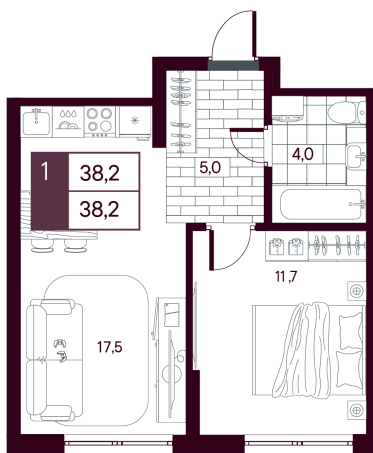

Номер: 68

# 1 комнатная 38.24 м<sup>2</sup>

Отсканируйте QR-код и  
смотрите на сайте  
творчество.рф

~~6 680 000 руб.~~

**5 344 000 руб.**

В ипотеку от 12 669 руб.

Скидка при полной оплате - 20%

Кладовая в подарок

Предчистовая отделка

Другая секция

Проект	МАКС	Корпус	МАКС ГП 1:1 (1 оч.)
Этаж	8	Секция	1
Сдача	4 кв. 2027		

26.05.2026 02:15 (Мск)

Не является публичной офертой, цена может быть скорректирована.  
Информация взята с сайта «творчество.рф».

# На генплане МАКС ГП 1.1 (1 оч.)

1 комнатная 38.24 м<sup>2</sup>

26.05.2026 02:15 (Мск)

Не является публичной офертой, цена может быть скорректирована.  
Информация взята с сайта «творчество.рф».