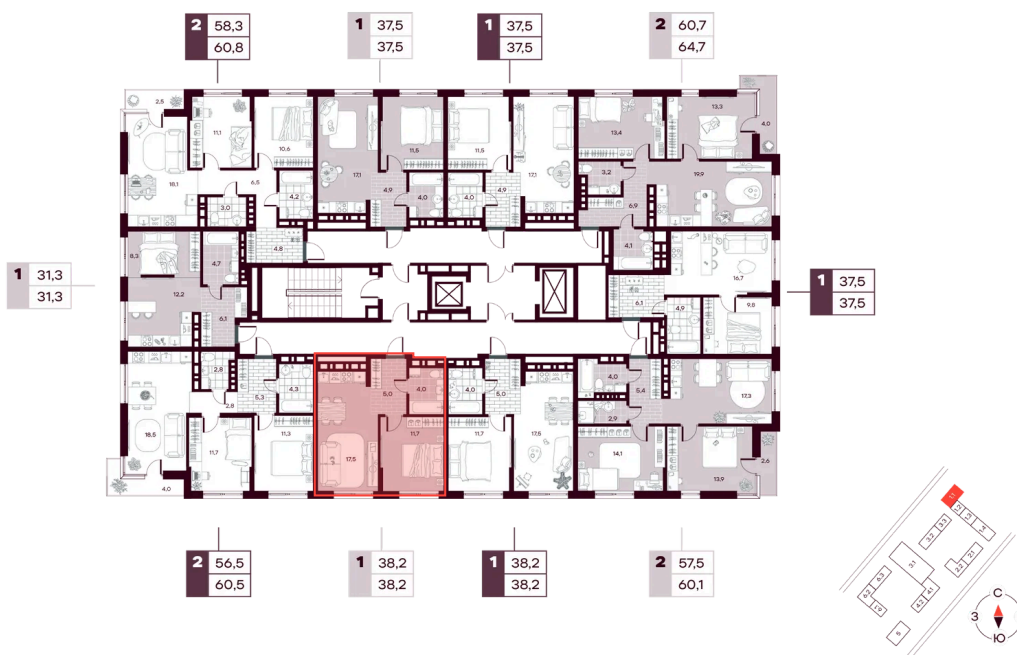

Другая секция

Проект	МАКС	Корпус	МАКС ГП 1:1 (1 оч.)
Этаж	8	Секция	1
Сдача	4 кв. 2027		

26.05.2026 02:15 (Мск)

Не является публичной офертой, цена может быть скорректирована.  
Информация взята с сайта «творчество.рф».

# На этаже 8

1 комнатная 38.24 м<sup>2</sup>

26.05.2026 02:15 (Мск)

Не является публичной офертой, цена может быть скорректирована.  
Информация взята с сайта «творчество.рф».

# На генплане МАКС ГП 1.1 (1 оч.)

1 комнатная 38.24 м<sup>2</sup>

26.05.2026 02:15 (Мск)

Не является публичной офертой, цена может быть скорректирована.  
Информация взята с сайта «творчество.рф».