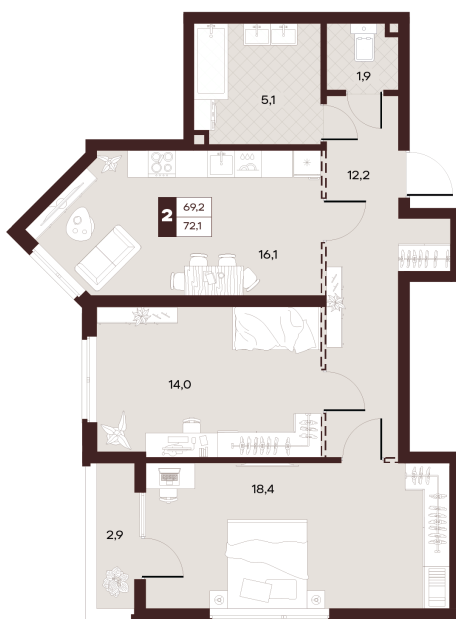

Номер: 2

2 комнатная 70.56 м²

Отсканируйте QR-код и
смотрите на сайте
творчество.рф

34 250 000 руб.

В ипотеку от 145 151 руб.

Спеццена

| | | | |
|--------|------------|--------|-----------|
| Проект | Луиджи | Корпус | 10 Литера |
| Этаж | 2 | Секция | 1 |
| Сдача | 4 кв. 2028 | | |

16.06.2026 14:54 (Мск)

Не является публичной офертой, цена может быть скорректирована.
Информация взята с сайта «творчество.рф».

На этаже 2

2 комнатная 70.56 м²

Секция БС4
2 этаж

16.06.2026 14:54 (Мск)

Не является публичной офертой, цена может быть скорректирована.
Информация взята с сайта «творчество.рф».