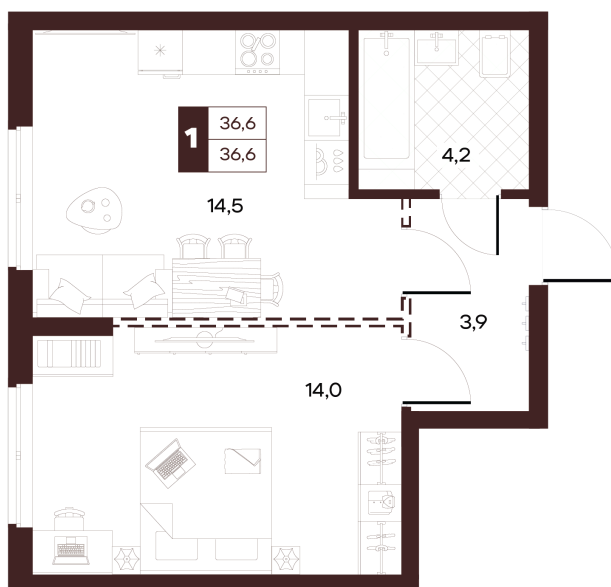

Номер: 356

1 комнатная 36.63 м²

Отсканируйте QR-код и
смотрите на сайте
творчество.рф

19 620 000 руб.

В ипотеку от 83 150 руб.

Проект	Луиджи	Корпус	10 Литера
Этаж	13	Секция	4
Сдача	4 кв. 2028		

16.06.2026 15:58 (Мск)

Не является публичной офертой, цена может быть скорректирована.
Информация взята с сайта «творчество.рф».

На этаже 13

1 комнатная 36.63 м²

16.06.2026 15:58 (Мск)

Не является публичной офертой, цена может быть скорректирована.
Информация взята с сайта «творчество.рф».