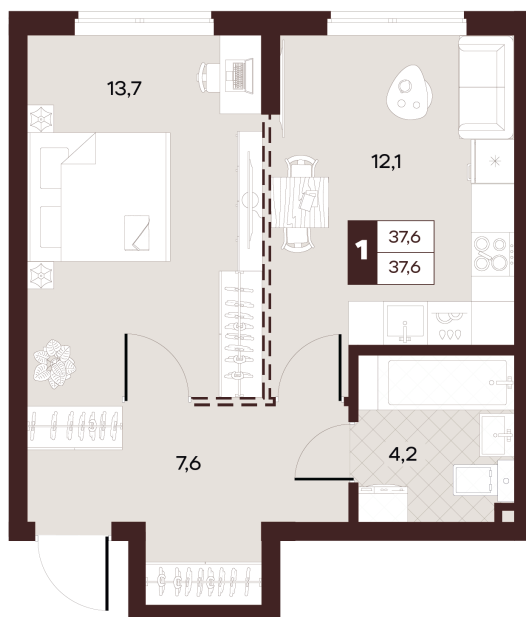

Номер: 255

1 комнатная 37.6 м²

Отсканируйте QR-код и
смотрите на сайте
творчество.рф

21 800 000 руб.

В ипотеку от 92 388 руб.

Проект	Луиджи	Корпус	10 Литера
Этаж	17	Секция	3
Сдача	4 кв. 2028		

16.06.2026 14:10 (Мск)

Не является публичной офертой, цена может быть скорректирована.
Информация взята с сайта «творчество.рф».

На этаже 17

1 комнатная 37.6 м²

Секция БС2
2 этаж

16.06.2026 14:10 (Мск)

Не является публичной офертой, цена может быть скорректирована.
Информация взята с сайта «творчество.рф».