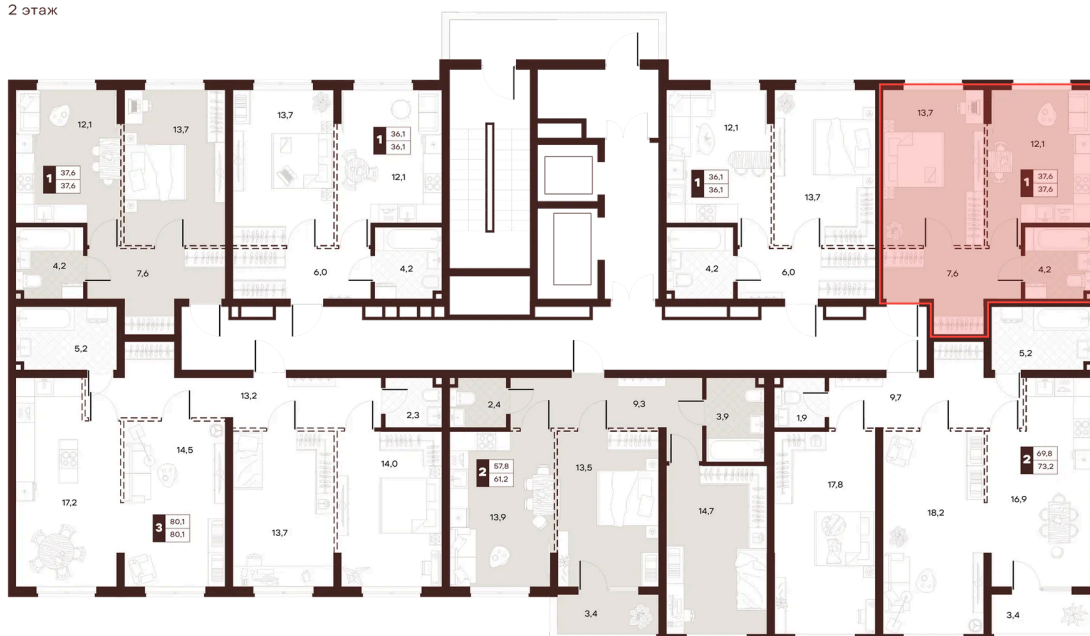

Номер: 255

1 комнатная 37.6 м²

Отсканируйте QR-код и
смотрите на сайте
творчество.рф

21 800 000 руб.

В ипотеку от 92 388 руб.

Проект	Луиджи	Корпус	10 Литера
Этаж	17	Секция	3
Сдача	4 кв. 2028		

16.06.2026 14:10 (Мск)

Не является публичной офертой, цена может быть скорректирована.
Информация взята с сайта «творчество.рф».

На этаже 17

1 комнатная 37.6 м²

Секция БС2
2 этаж

16.06.2026 14:10 (Мск)

Не является публичной офертой, цена может быть скорректирована.
Информация взята с сайта «творчество.рф».