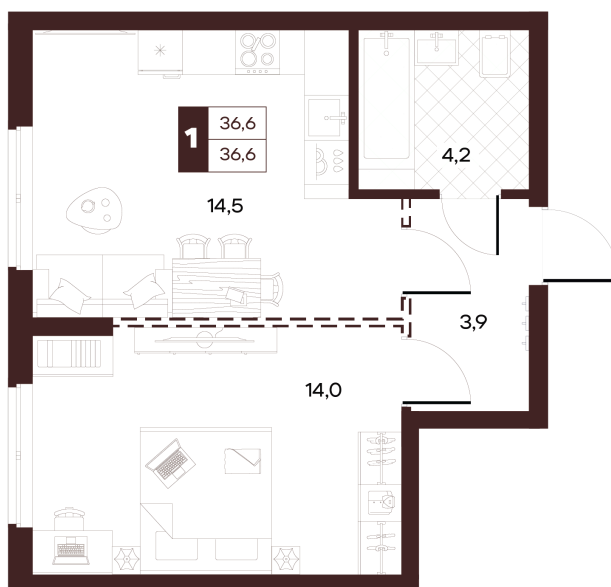

Номер: 388

Отсканируйте QR-код и
смотрите на сайте
творчество.рф

1 комнатная 36.63 м²

20 550 000 руб.

В ипотеку от 87 091 руб.

Проект	Луиджи	Корпус	10 Литера
Этаж	17	Секция	4
Сдача	4 кв. 2028		

16.06.2026 15:57 (Мск)

Не является публичной офертой, цена может быть скорректирована.
Информация взята с сайта «творчество.рф».

На этаже 17

1 комнатная 36.63 м²

16.06.2026 15:57 (Мск)

Не является публичной офертой, цена может быть скорректирована.
Информация взята с сайта «творчество.рф».