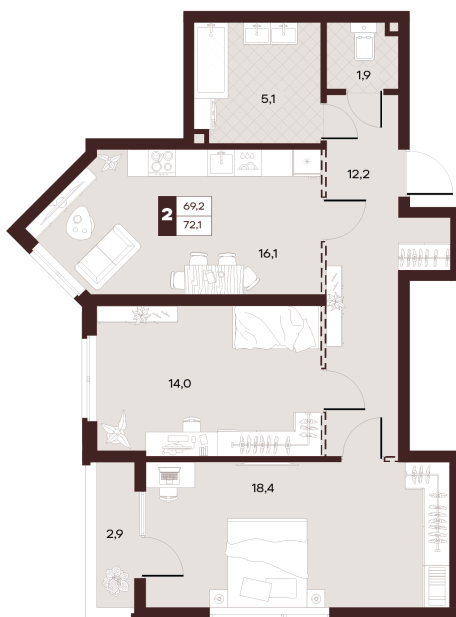

Номер: 38

2 комнатная 70.56 м²

Отсканируйте QR-код и
смотрите на сайте
творчество.рф

37 870 000 руб.

В ипотеку от 160 493 руб.

| | | | |
|--------|------------|--------|-----------|
| Проект | Луиджи | Корпус | 10 Литера |
| Этаж | 11 | Секция | 1 |
| Сдача | 4 кв. 2028 | | |

16.06.2026 13:00 (Мск)

Не является публичной офертой, цена может быть скорректирована.
Информация взята с сайта «творчество.рф».

На этаже 11

2 комнатная 70.56 м²

Секция БС4
2 этаж

16.06.2026 13:00 (Мск)

Не является публичной офертой, цена может быть скорректирована.
Информация взята с сайта «творчество.рф».